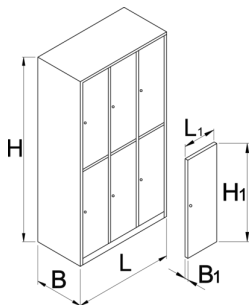

Орман гардеробер, со 6 прегради

950/6-BLACK

Profiles

Product features

- The wardrobes are powder painted to resist rusting. For additional protection the sheet steel is ecologically lacquered with cadmium and lead free colour. The wardrobe doors in bright colours fill each room with youthful atmosphere.
- Телото на гардероберот е направено од 0.8 mm дебел високо квалитетен челичен лим
- вратите се направени од 1 mm дебел челичен лим, појачан против странична торзија и свивање. Вратите ги има во 6 разни бои: (RAL 1021, RAL 3020, RAL 5010, RAL 6029, RAL 2004 и RAL 7035).

	L	B	H	L1	B1	H1	
628588	1000	500	1880	300	20	875	75000

* Сликите на производите се симболични. Сите димензии се во мм, тежината е во грамови. Сите наведени димензии може да се разликуваат во ниво на толеранција