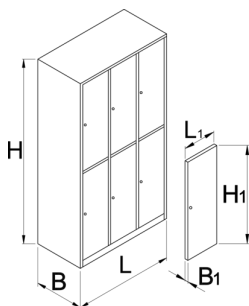

Öltözőszekrény - 6 rekesszel

950/6-BLACK

Profilok

Termékjellemzők

- The wardrobes are powder painted to resist rusting. For additional protection the sheet steel is ecologically lacquered with cadmium and lead free colour. The wardrobe doors in bright colours fill each room with youthful atmosphere.
- Az öltözőszekrény fala 0,8 mm vastagságú, kiváló minőségű acéllemezről készül.
- Az ajtók anyaga 1 mm vastagságú acéllemez, laterális csavarodás, és elhajlás ellen megerősítve. Az ajtók hat különböző színben rendelhetőek (RAL 1021, RAL 3020, RAL 5010, RAL 6029, RAL 2004 és RAL 7035).

Barcode	L	B	H	L1	B1	H1	Weight
628588	1000	500	1880	300	20	875	75000

* A termékképek illusztrációk. Minden feltüntetett méret milliméterben, a tömegek grammokban. Az összes feltüntetett méret eltérhet a toleranciának megfelelően.