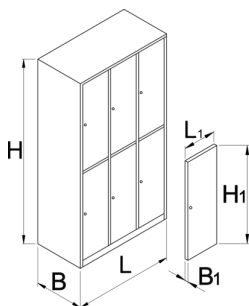

Öltözőszekrény - 6 rekesszel

950/6-BLACK

Profilok

Termékjellemzők

- The wardrobes are powder painted to resist rusting. For additional protection the sheet steel is ecologically lacquered with cadmium and lead free colour. The wardrobe doors in bright colours fill each room with youthful atmosphere.
- Az öltözőszekrény fala 0,8 mm vastagságú, kiváló minőségű acéllemezből készül.
- Az ajtók anyaga 1 mm vastagságú acéllemez, laterális csavarodás, és elhajlás ellen megerősítve. Az ajtók hat különböző színben rendelhetőek (RAL 1021, RAL 3020, RAL 5010, RAL 6029, RAL 2004 és RAL 7035).

Barcode	L	B	H	L1	B1	H1	Weight
628588	1000	500	1880	300	20	875	75000

* A termékképek illusztrációk. Minden feltüntetett méret milliméterben, a tömegek grammokban. Az összes feltüntetett méret eltérhet a toleranciának megfelelően.