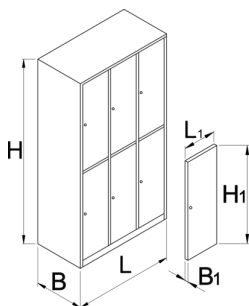

Öltözőszekrény - 6 rekesssel

950/6-BLACK

Profilok

Termékjellemzők

- The wardrobes are powder painted to resist rusting. For additional protection the sheet steel is ecologically lacquered with cadmium and lead free colour. The wardrobe doors in bright colours fill each room with youthful atmosphere.
- Az öltözőszekrény fala 0,8 mm vastagságú, kiváló minőségű acéllemezből készül.
- Az ajtók anyaga 1 mm vastagságú acéllemez, laterális csavarodás, és elhajlás ellen megerősítve. Az ajtók hat különböző színben rendelhetőek (RAL 1021, RAL 3020, RAL 5010, RAL 6029, RAL 2004 és RAL 7035).

Barcode	L	B	H	L1	B1	H1	Weight
628588	1000	500	1880	300	20	875	75000

* A termékképek illusztrációk. Minden feltüntetett méret milliméterben, a tömegek grammokban. Az összes feltüntetett méret eltérhet a toleranciának megfelelően.