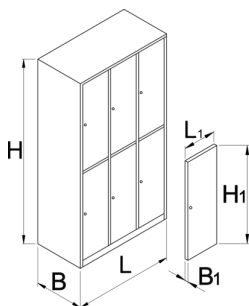

Ντουλάπα αποδυτηρίων 6 διαμερισμάτων

950/6-BLACK

Προφίλ

Χαρακτηριστικά προϊόντος

- Οι ντουλάπες είναι βαμμένες σε πούδρα για να αντιστέκονται στη σκουριά. Για πρόσθετη προστασία η λαμαρίνα χάλυβα είναι οικολογικά λακαρισμένη με χρώμα χωρίς κάδμιο και μόλυβδο. Οι πόρτες της ντουλάπας σε έντονα χρώματα γεμίζουν κάθε δωμάτιο με νεανική ατμόσφαιρα.
- Το σώμα της ντουλάπας είναι κατασκευασμένο από χαλυβδοέλασμα 0,8mm υψηλής ποιότητας
- Οι πόρτες είναι κατασκευασμένες από χαλυβδοέλασμα 1mm υψηλής ποιότητας και είναι ενισχυμένες για να μη λυγίζουν και να αντέχουν τις πλάγιες τάσεις. Διατίθενται σε έξι χρώματα (RAL1021, RAL3020, RAL5010, RAL6029, RAL2004 και RAL7035)

628588	L	B	H	L1	B1	H1	75000
628588	1000	500	1880	300	20	875	75000

* Οι εικόνες των προϊόντων είναι συμβολικές. Όλες οι διαστάσεις είναι σε mm, το βάρος είναι σε γραμμάρια. Όλες οι αναφερόμενες διαστάσεις μπορεί να διαφέρουν σε ανοχές.

Παρελκόμενα

Κυματιστό πλαστικό ένθετο για τις 950/9,6,3,2,1

Ράφι για τις 950/9,6,3,2,1

Πλαίσιο για καρτέλα ονόματος

Ανταλλακτικά

Κλειδαριά και κλειδί για ντουλάπα αποδυτηρίων

Σχετικά προϊόντα

Ντουλάπα αποδυτηρίων 6 διαμερισμάτων