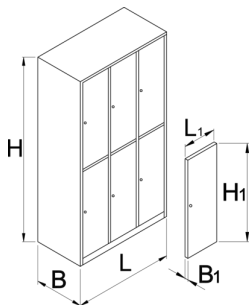

Šatní skříň, 6 polic

950/6-BLACK

Profily

Vlastnosti produktu

- The wardrobes are powder painted to resist rusting. For additional protection the sheet steel is ecologically lacquered with cadmium and lead free colour. The wardrobe doors in bright colours fill each room with youthful atmosphere.
- Skříň je vyrobená z 0,8 mm tlustého plechu vysoké kvality
- Dveře jsou vyráběny v šesti různých barvách. (RAL 1021, RAL 3020, RAL 5010, RAL 6029, RAL 2004 a RAL 7035).

	L	B	H	L1	B1	H1	
628588	1000	500	1880	300	20	875	75000

* Obrázky produktů jsou symbolické. Všechny rozměry jsou v mm a hmotnost v gramech. Všechny uvedené rozměry se mohou lišit v toleranci.

Příslušenství

Profilovaná podložka pro 950/9,6,3,2,1

Police pro 950/9,6,3,2,1

Rámeček na identifikační kartu

náhradní části

Zámek s klíčem na šatní skříň

Související produkty

Šatní skříň, 6 polic