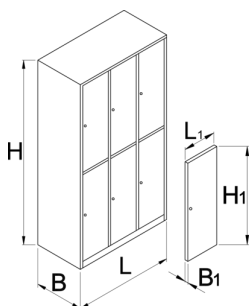

Šatní skříň, 6 polic

950/6-BLACK

Profily

Vlastnosti produktu

- The wardrobes are powder painted to resist rusting. For additional protection the sheet steel is ecologically lacquered with cadmium and lead free colour. The wardrobe doors in bright colours fill each room with youthful atmosphere.
- Skříň je vyrobená z 0,8 mm tlustého plechu vysoké kvality
- Dveře jsou vyráběny v šesti různých barvách. (RAL 1021, RAL 3020, RAL 5010, RAL 6029, RAL 2004 a RAL 7035).

	L	B	H	L1	B1	H1	
628588	1000	500	1880	300	20	875	75000

* Obrázky produktů jsou symbolické. Všechny rozměry jsou v mm a hmotnost v gramech. Všechny uvedené rozměry se mohou lišit v toleranci.

Příslušenství

Profilovaná podložka pro 950/9,6,3,2,1

Police pro 950/9,6,3,2,1

Rámeček na identifikační kartu

náhradní části

Zámek s klíčem na šatní skříň

Související produkty

Šatní skříň, 6 polic