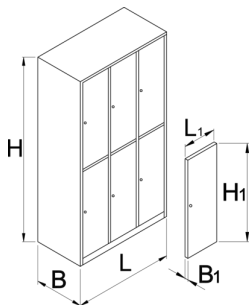

Šatní skříň, 6 polic

950/6-BLACK

Profily

Vlastnosti produktu

- Skříně jsou lakovány práškovou barvou, aby odolávaly korozi. Pro dodatečnou ochranu je ocelový plech ekologicky lakován bezkadmiovou a bezolovnatou barvou. Dveře šatní skříně v jasných barvách naplní každý pokoj mladistvou atmosférou.
- Skříně je vyrobena z 0,8 mm tlustého plechu vysoké kvality
- Dveře jsou vyráběny v šesti různých barvách. (RAL 1021, RAL 3020, RAL 5010, RAL 6029, RAL 2004 a RAL 7035).

	L	B	H	L1	B1	H1	
628588	1000	500	1880	300	20	875	75000

* Obrázky produktů jsou symbolické. Všechny rozměry jsou v mm a hmotnost v gramech. Všechny uvedené rozměry se mohou lišit v toleranci.

Příslušenství

Profilovaná podložka pro 950/9,6,3,2,1

Police pro 950/9,6,3,2,1

Rámeček na identifikační kartu

náhradní části

Zámek s klíčem na šatní skříně

Související produkty

Šatní skříň, 6 polic