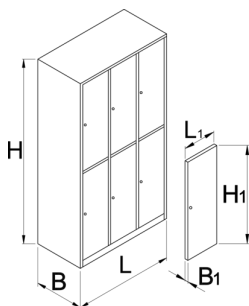

Гардероб, 6 отделения

950/6-BLACK

Профили

Параметри на продукта

- The wardrobes are powder painted to resist rusting. For additional protection the sheet steel is ecologically lacquered with cadmium and lead free colour. The wardrobe doors in bright colours fill each room with youthful atmosphere.
- Корпусът е изработен от висококачествена ламарина с дебелина 0.8 мм
- Вратите са направени от стоманена ламарина с дебелина 1 мм , подсилена срещу странично усукване и огъване. Вратите се предлагат в шест различни цвята (RAL 1021, RAL 3020, RAL 5010, RAL 6029, RAL 2004 и RAL 7035).

Barcode	L	B	H	L1	B1	H1	Weight
628588	1000	500	1880	300	20	875	75000

* Снимките на продуктите са символични. Всички размери са в мм., теглото е в грамове .

Акcesoари

Пластмасова подложка за арт. 950/9,6,3,2,1

Рафт за арт. 950/9,6,3,2,1

Плексигласова табела

Резервни части

Ключ с ключалка за гардероб

Свързани продукти

Гардероб, 6 отделения