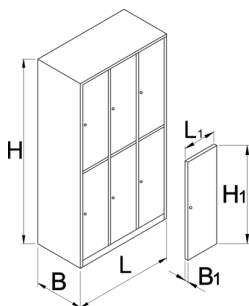

# Гардероб, 6 отделения

950/6-BLACK

Профили

---

Параметри на продукта

- Гардеробите са прахово боядисани, за да не ръждясват. За допълнителна защита стоманената ламарина е екологично лакирана с цвят без съдържание на кадмий и олово. Вратите на гардероба в ярки цветове изпълват всяка стая с младежка атмосфера.
- Корпусът е изработен от висококачествена ламарина с дебелина 0.8 мм
- Вратите са направени от стоманена ламарина с дебелина 1 мм , подсилена срещу странично усукване и огъване. Вратите се предлагат в шест различни цвята (RAL 1021, RAL 3020, RAL 5010, RAL 6029, RAL 2004 и RAL 7035).

628588	L	B	H	L1	B1	H1	75000
628588	1000	500	1880	300	20	875	75000

\* Снимките на продуктите са символични. Всички размери са в мм., теглото е в грамове .