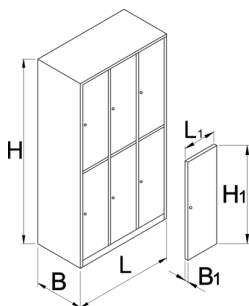

Dollap per garderob, 6 ndarje

950/6-BLACK

Profiles

Product features

- The wardrobes are powder painted to resist rusting. For additional protection the sheet steel is ecologically lacquered with cadmium and lead free colour. The wardrobe doors in bright colours fill each room with youthful atmosphere.
- trupi i rrobave është bërë nga 0.8 mm trashë çeliku me cilësi të lartë fletë
- dyert janë bërë prej 1 mm trashë çeliku, fletë përforcuar kundër rrotullim anësore dhe bending. Dyert vijnë në gjashtë ngjyra të ndryshme (RAL 1 021, RAL 3020, RAL 5010, RAL 6029, RAL 2004 dhe në RAL 7035).

Barcode	L	B	H	L1	B1	H1	Weight
628588	1000	500	1880	300	20	875	75000

* Imazhet e produkteve janë simbolike. Të gjitha dimensionet janë në mm, pesha në gram. Të gjitha dimensionet e listuara mund të ndryshojnë në tolerancë.