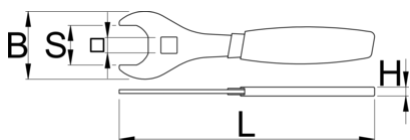

Plochý kľúč pre servis odpruženia

1706/2DP-US

Product features

- Kľúč sa používa na odstránenie a inštaláciu nádržky IFP na tlmiče RockShox Super Deluxe a RockShox Vivid Air. Je vybavený dvojitou máčanou rukoväťou pre pohodlie so správnou pákou, aby sa zabránilo nadmernému utiahnutiu nádrže. Crowfoot umožňuje použitie 1/2" momentového kľúča pre presnejšiu prácu. Vyrobené z laserom rezanej nástrojovej ocele a tepelne upravené pre pevnosť a trvalý výkon.

629073

107

* Obrázky sú symbolické. Všetky rozmery sú v mm, hmotnosť je v g. Všetky udané rozmery sa môžu líšiť v rámci tolerancie.

Usage (pictures)