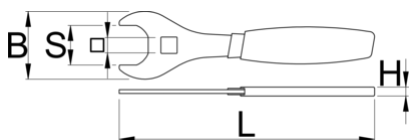

## Product features

- Kľúč sa používa na odstránenie a inštaláciu nádržky IFP na tlmiče RockShox Super Deluxe a RockShox Vivid Air. Je vybavený dvojitou máčanou rukoväťou pre pohodlie so správnou pákou, aby sa zabránilo nadmernému utiahnutiu nádrže. Crowfoot umožňuje použitie 1/2" momentového kľúča pre presnejšiu prácu. Vyrobené z laserom rezanej nástrojovej ocele a tepelne upravené pre pevnosť a trvalý výkon.

629073

107

\* Obrázky sú symbolické. Všetky rozmery sú v mm, hmotnosť je v g. Všetky udané rozmery sa môžu líšiť v rámci tolerancie.