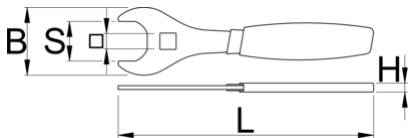

Рамен клуч за сервис за суспензија

1706/2DP-US

Product features

- Клучот се користи за отстранување и инсталирање на резервоарот IFP на удари RockShox Super Deluxe и удари на RockShox Vivid Air. Се одликува со двојно спуштена рачка за удобност, со вистинска моќност за да се спречи претерано затегнување на резервоарот. Crowfoot овозможува употреба на клуч за вртежен момент 1/2 "за попрецизна работа. Изработен од ласерски исечен челик и термички обработен за цврстина и трајни перформанси.

629073

107

* Сликите на производите се симболични. Сите димензии се во мм, тежината е во грамови. Сите наведени димензии може да се разликуваат во ниво на толеранција

Usage (pictures)