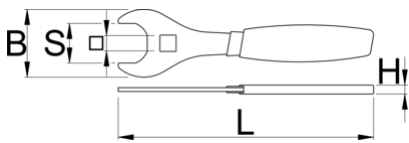

Chiave piatta per la manutenzione delle sospensioni

1706/2DP-US

Attributi del prodotto

- La chiave è utilizzata per rimuovere e installare il serbatoio IFP sugli ammortizzatori RockShox Super Deluxe e RockShox Vivid Air. Comprende una maniglia a doppia immersione per il comfort, con la giusta leva per impedire che il serbatoio venga serrato eccessivamente. Crowfoot permette di utilizzare la chiave dinamometrica da 1/2" per un lavoro più preciso. Realizzato in acciaio per utensili tagliato a laser e trattato termicamente per garantire resistenza e prestazioni durature.

629073

107

* Le immagini dei prodotti sono puramente simboliche. Tutte le dimensioni sono in mm, peso in grammi.

Utilizzo (pictures)