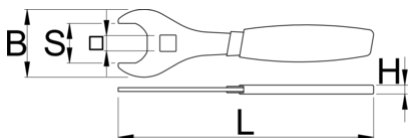

# Chiave piatta per la manutenzione delle sospensioni

1706/2DP-US

## Attributi del prodotto

- La chiave è utilizzata per rimuovere e installare il serbatoio IFP sugli ammortizzatori RockShox Super Deluxe e RockShox Vivid Air. Comprende una maniglia a doppia immersione per il comfort, con la giusta leva per impedire che il serbatoio venga serrato eccessivamente. Crowfoot permette di utilizzare la chiave dinamometrica da 1/2" per un lavoro più preciso. Realizzato in acciaio per utensili tagliato a laser e trattato termicamente per garantire resistenza e prestazioni durature.

629073

107

\* Le immagini dei prodotti sono puramente simboliche. Tutte le dimensioni sono in mm, peso in grammi.

Utilizzo (pictures)