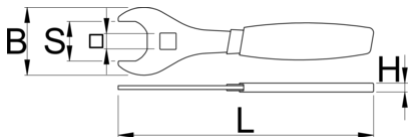

# Flat wrench for suspension service

1706/2DP-US

## Termékjellemzők

- Wrench is used to remove and install IFP reservoir on RockShox Super Deluxe shocks and RockShox Vivid Air shocks. It features double dipped handle for comfort, with the right leverage to prevent overtightening of the reservoir. Crowfoot allows the use of 1/2" torque wrench for more precise work. Made from laser cut tool steel and heat-treated for strength and lasting performance.

629073

107

\* A termékeképek illusztrációk. Minden feltüntetett méret milliméterben, a tömegek grammokban. Az összes feltüntetett méret eltérhet a toleranciának megfelelően.

Használat (pictures)