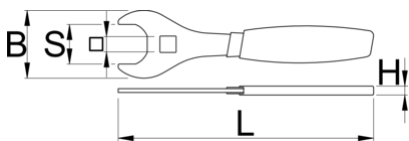

Flat wrench for suspension service

1706/2DP-US

Profilok

Termékjellemzők

- Wrench is used to remove and install IFP reservoir on RockShox Super Deluxe shocks and RockShox Vivid Air shocks. It features double dipped handle for comfort, with the right leverage to prevent overtightening of the reservoir. Crowfoot allows the use of 1/2" torque wrench for more precise work. Made from laser cut tool steel and heat-treated for strength and lasting performance.

629073

107

* A termékképek illusztrációk. Minden feltüntetett méret milliméterben, a tömegek grammban. Az összes feltüntetett méret eltérhet a toleranciának megfelelően.

Használat (pictures)