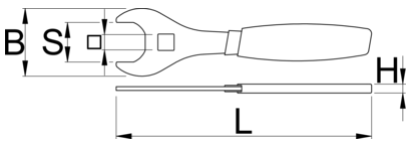

Flat wrench for suspension service

1706/2DP-US

Profilok

Termékjellemzők

- Wrench is used to remove and install IFP reservoir on RockShox Super Deluxe shocks and RockShox Vivid Air shocks. It features double dipped handle for comfort, with the right leverage to prevent overtightening of the reservoir. Crowfoot allows the use of 1/2" torque wrench for more precise work. Made from laser cut tool steel and heat-treated for strength and lasting performance.

629073

107

* A termékképek illusztrációk. Minden feltüntetett méret milliméterben, a tömegek grammokban. Az összes feltüntetett méret eltérhet a toleranciának megfelelően.

Használat (pictures)