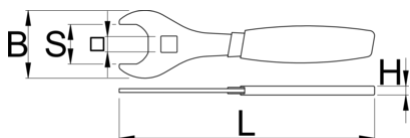

# Flat wrench for suspension service

1706/2DP-US

## Termékjellemzők

- Wrench is used to remove and install IFP reservoir on RockShox Super Deluxe shocks and RockShox Vivid Air shocks. It features double dipped handle for comfort, with the right leverage to prevent overtightening of the reservoir. Crowfoot allows the use of 1/2" torque wrench for more precise work. Made from laser cut tool steel and heat-treated for strength and lasting performance.

629073

107

\* A termékeképek illusztrációk. Minden feltüntetett méret milliméterben, a tömegek grammokban. Az összes feltüntetett méret eltérhet a toleranciának megfelelően.

Használat (pictures)