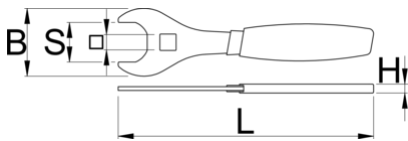

Επίπεδο κλειδί για επισκευή ανάρτησης

1706/2DP-US

Προφίλ

Χαρακτηριστικά προϊόντος

- Wrench is used to remove and install IFP reservoir on RockShox Super Deluxe shocks and RockShox Vivid Air shocks. It features double dipped handle for comfort, with the right leverage to prevent overtightening of the reservoir. Crowfoot allows the use of 1/2" torque wrench for more precise work. Made from laser cut tool steel and heat-treated for strength and lasting performance.

629073

107

* Οι εικόνες των προϊόντων είναι συμβολικές. Όλες οι διαστάσεις είναι σε mm, το βάρος είναι σε γραμμάρια. Όλες οι αναφερόμενες διαστάσεις μπορεί να διαφέρουν σε ανοχές.

Χρήση (εικόνες)