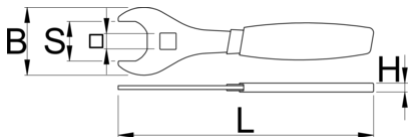

Επίπεδο κλειδί για επισκευή ανάρτησης

1706/2DP-US

Χαρακτηριστικά προϊόντος

- Wrench is used to remove and install IFP reservoir on RockShox Super Deluxe shocks and RockShox Vivid Air shocks. It features double dipped handle for comfort, with the right leverage to prevent overtightening of the reservoir. Crowfoot allows the use of 1/2" torque wrench for more precise work. Made from laser cut tool steel and heat-treated for strength and lasting performance.

629073

107

* Οι εικόνες των προϊόντων είναι συμβολικές. Όλες οι διαστάσεις είναι σε mm, το βάρος είναι σε γραμμάρια. Όλες οι αναφερόμενες διαστάσεις μπορεί να διαφέρουν σε ανοχές.

Χρήση (εικόνες)