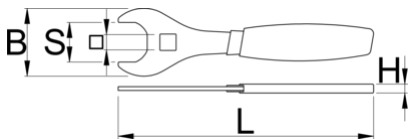

Flachschlüssel für Federbeine

1706/2DP-US

Profile

Produkteigenschaften

- Dieser Schraubenschlüssel dient für IFP-Speicher an RockShox Super Deluxe-Stoßdämpfern und RockShox Vivid Air-Stoßdämpfern. Der Griff ist zweifach kunststoffgetaucht. Das angepasste Hebelverhältnis verhindert übermäßiges Festziehen des Speichers. Als Hahnenfuß kann er der Präzision halber an Drehmomentschlüssel mit 1/2"-Antrieb angesetzt werden. Er ist lasergefräst aus Werkzeugstahl und für bessere Festigkeit und Haltbarkeit wärmebehandelt.

629073

107

* Bilder von Produkten sind Symbolfotos. Abmessungen sind in mm, Gewichte in Gramm.

Verwendung (Bilder)