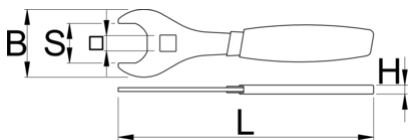

Flachschlüssel für Federbeine

1706/2DP-US

Produkteigenschaften

- Dieser Schraubenschlüssel dient für IFP-Speicher an RockShox Super Deluxe-Stoßdämpfern und RockShox Vivid Air-Stoßdämpfern. Der Griff ist zweifach kunststoffgetaucht. Das angepasste Hebelverhältnis verhindert übermäßiges Festziehen des Speichers. Als Hahnenfuß kann er der Präzision halber an Drehmomentschlüssel mit 1/2"-Antrieb angesetzt werden. Er ist lasergefräst aus Werkzeugstahl und für bessere Festigkeit und Haltbarkeit wärmebehandelt.

629073

107

* Bilder von Produkten sind Symbolfotos. Abmessungen sind in mm, Gewichte in Gramm.

Verwendung (Bilder)