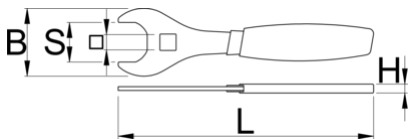

# Flachschlüssel für Federbeine

1706/2DP-US

## Produkteigenschaften

- Dieser Schraubenschlüssel dient für IFP-Speicher an RockShox Super Deluxe-Stoßdämpfern und RockShox Vivid Air-Stoßdämpfern. Der Griff ist zweifach kunststoffgetaucht. Das angepasste Hebelverhältnis verhindert übermäßiges Festziehen des Speichers. Als Hahnenfuß kann er der Präzision halber an Drehmomentschlüssel mit 1/2"-Antrieb angesetzt werden. Er ist lasergefräst aus Werkzeugstahl und für bessere Festigkeit und Haltbarkeit wärmebehandelt.

629073

107

\* Bilder von Produkten sind Symbolfotos. Abmessungen sind in mm, Gewichte in Gramm.