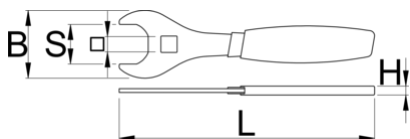

## Vlastnosti produktu

- Klíč se používá k odstranění a instalaci IFP rezervoáru tlumiče RockShox Super Deluxe a RockShox Vivid Air. Má dvojitě potaženou rukojeť pro pohodlí a správnou páku, aby se zabránilo nadměrnému utažení rezervoáru. Přípravný otvor umožňuje použití 1/2" momentového klíče pro přesnější práci. Vyrobeno z laserem řezané nástrojové oceli a tepelně zpracovano pro pevnost a trvalý výkon.

629073

107

\* Obrázky produktů jsou symbolické. Všechny rozměry jsou v mm a hmotnost v gramech. Všechny uvedené rozměry se mohou lišit v toleranci.