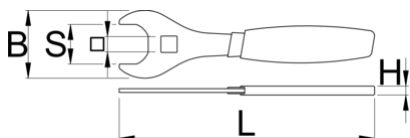

Plochý klíč pro servis vidlic

1706/2DP-US

Vlastnosti produktu

- Klíč se používá k odstranění a instalaci IFP rezervoáru tlumiče RockShox Super Deluxe a RockShox Vivid Air. Má dvojitě potaženou rukojeť pro pohodlí a správnou páku, aby se zabránilo nadměrnému utažení rezervoáru. Přípravný otvor umožňuje použití 1/2" momentového klíče pro přesnější práci. Vyrobeno z laserem řezané nástrojové oceli a tepelně zpracováno pro pevnost a trvalý výkon.

629073

107

* Obrázky produktů jsou symbolické. Všechny rozměry jsou v mm a hmotnost v gramech. Všechny uvedené rozměry se mohou lišit v toleranci.

Používání (obrázky)