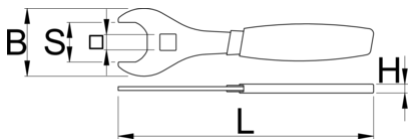

# Platte sleutel voor ophanging

1706/2DP-US

## Product attributen

- Wrench is used to remove and install IFP reservoir on RockShox Super Deluxe shocks and RockShox Vivid Air shocks. It features double dipped handle for comfort, with the right leverage to prevent overtightening of the reservoir. Crowfoot allows the use of 1/2" torque wrench for more precise work. Made from laser cut tool steel and heat-treated for strength and lasting performance.

629073

107

\* Afbeeldingen van producten zijn symbolisch. Alle afmetingen zijn in mm, en het gewicht in grammen. Alle vermelde afmetingen kunnen variëren in tolerantie.