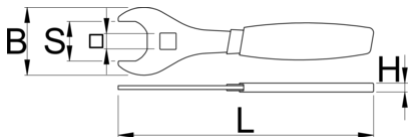

Platte sleutel voor ophanging

1706/2DP-US

Product attributen

- Wrench is used to remove and install IFP reservoir on RockShox Super Deluxe shocks and RockShox Vivid Air shocks. It features double dipped handle for comfort, with the right leverage to prevent overtightening of the reservoir. Crowfoot allows the use of 1/2" torque wrench for more precise work. Made from laser cut tool steel and heat-treated for strength and lasting performance.

629073

107

* Afbeeldingen van producten zijn symbolisch. Alle afmetingen zijn in mm, en het gewicht in grammen. Alle vermelde afmetingen kunnen variëren in tolerantie.

Gebruik (Afbeeldingen)