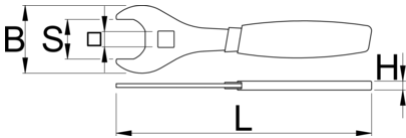

Platte sleutel voor ophanging

1706/2DP-US

Product attributen

- Wrench is used to remove and install IFP reservoir on RockShox Super Deluxe shocks and RockShox Vivid Air shocks. It features double dipped handle for comfort, with the right leverage to prevent overtightening of the reservoir. Crowfoot allows the use of 1/2" torque wrench for more precise work. Made from laser cut tool steel and heat-treated for strength and lasting performance.

629073

107

* Afbeeldingen van producten zijn symbolisch. Alle afmetingen zijn in mm, en het gewicht in grammen. Alle vermelde afmetingen kunnen variëren in tolerantie.

Gebruik (Afbeeldingen)