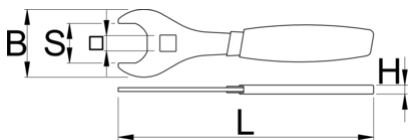

# Flachschlüssel für Federbeine

1706/2DP-US

## Produkteigenschaften

- Dieser Schraubenschlüssel dient für IFP-Speicher an RockShox Super Deluxe-Stoßdämpfern und RockShox Vivid Air-Stoßdämpfern. Der Griff ist zweifach kunststoffgetaucht. Das angepasste Hebelverhältnis verhindert übermäßiges Festziehen des Speichers. Als Hahnenfuß kann er der Präzision halber an Drehmomentschlüssel mit 1/2"-Antrieb angesetzt werden. Er ist lasergefräst aus Werkzeugstahl und für bessere Festigkeit und Haltbarkeit wärmebehandelt.

629073

107

\* Bilder von Produkten sind Symbolfotos. Abmessungen sind in mm, Gewichte in Gramm.