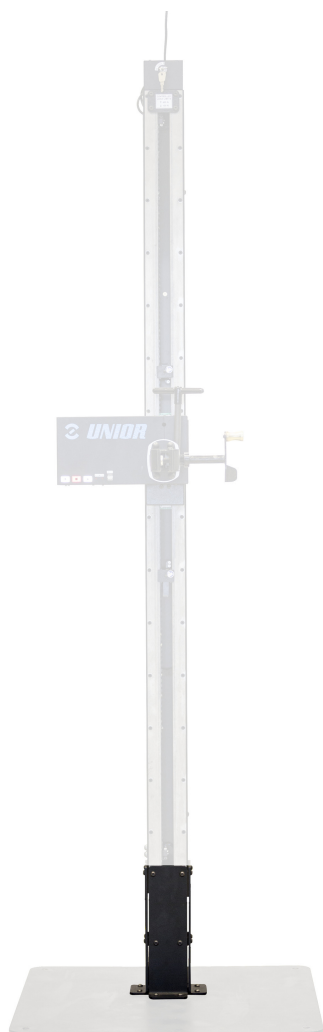

Set za nadogradnju visine za 1.0

1693EL.11

Opis proizvoda

- Da li Vi ili vaši zaposleni spadate u kategoriju visokih? Ili biste želeli pristup biciklu iz drugog ugla?
- Komplet za povećanje visine je odlično rešenje za visoke tehničare pošto podiže najvišu i najnižu poziciju šape na električnom servisnom stalku za 25 cm. Pošto se bicikl može podići više, omogućeni su i pogled i pristup koji pre toga nisu bili mogući, ili barem ne praktični.
- Nastavak za povećanje visine montira se između nosećeg stuba električnog servisnog stalka i metalnog postolja, ili poda. Nastavak je kompatibilan jedino sa Unior električnim servisnim stalcima sa

aluminijumskim nosećim stubom.

- The height extension kit is only compatible with the Unior electric repair stand 1.0 with the aluminum main column, not compatible with Electric repair stand 2.0,(available from summer 2024).

629165

7080

* Fotografije proizvoda su simbolične. Sve dimenzije su u mm, a težina u gramima. Sve navedene dimenzije mogu odstupati u granicama tolerancija.

Upotreba (slike)