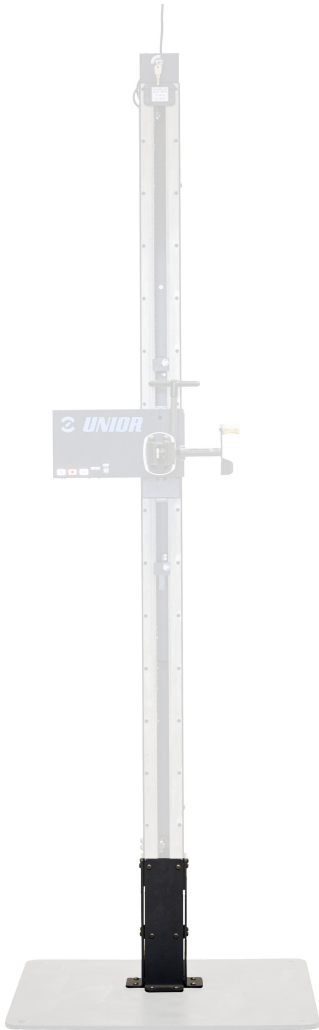

# 1693EL용 높이 확장 키트

1693EL.11

## 제품 특징

- 여러분 또는 동료의 키가 큰 편입니까? 아니면 다른 각도에서 자전거에 접근하고 싶습니까?
- 높이 확장 키트는 전자식 리페어 스탠드에 있는 클램프의 가장 높은 위치와 가장 낮은 위치를 25cm 더 높이 들어 올리므로 키가 큰 미케닉을 위한 완벽한 솔루션입니다. 자전거를 지면에서 더 높이 들어올릴 수 있기 때문에 이전에는 불가능했던 시야 확보와 접근이 가능합니다.
- 전자식 리페어 스탠드 기둥과 고정 플레이트 또는 바닥 사이에 확장 마운트를 장착할 수 있습니다. 높이 확장 키트는 알루미늄 메인 컬럼이 있는 Unior 전자식 리페어 스탠드만 호환됩니다.

- The height extension kit is only compatible with the Unior electric repair stand 1.0 with the aluminum main column, not compatible with Electric repair stand 2.0,(available from summer 2024).

629165

7080

\* Images of products are symbolic. All dimensions are in mm, and weight in grams. All listed dimensions may vary in tolerance.