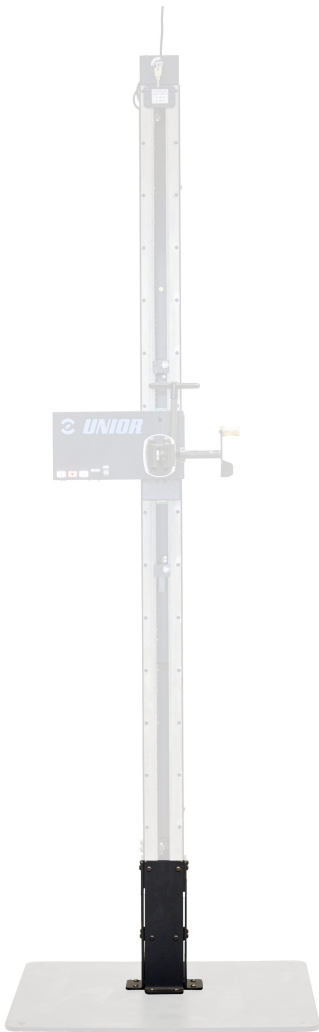

1693EL용 높이 확장 키트

1693EL.11

제품 특징

- 여러분 또는 동료의 키가 큰 편입니까? 아니면 다른 각도에서 자전거에 접근하고 싶습니까?
- 높이 확장 키트는 전자식 리페어 스탠드에 있는 클램프의 가장 높은 위치와 가장 낮은 위치를 25cm 더 높이 들어 올리므로 키가 큰 미케닉을 위한 완벽한 솔루션입니다. 자전거를 지면에서 더 높이 들어올릴 수 있기 때문에 이전에는 불가능했던 시야 확보와 접근이 가능합니다.
- 전자식 리페어 스탠드 기둥과 고정 플레이트 또는 바닥 사이에 확장 마운트를 장착할 수 있습니다. 높이 확장 키트는 알루미늄 메인 컬럼이 있는 Unior 전자식 리페어 스탠드만 호환됩니다.

- The height extension kit is only compatible with the Unior electric repair stand 1.0 with the aluminum main column, not compatible with Electric repair stand 2.0,(available from summer 2024).

629165

7080

* Images of products are symbolic. All dimensions are in mm, and weight in grams. All listed dimensions may vary in tolerance.

사용법 (사진)