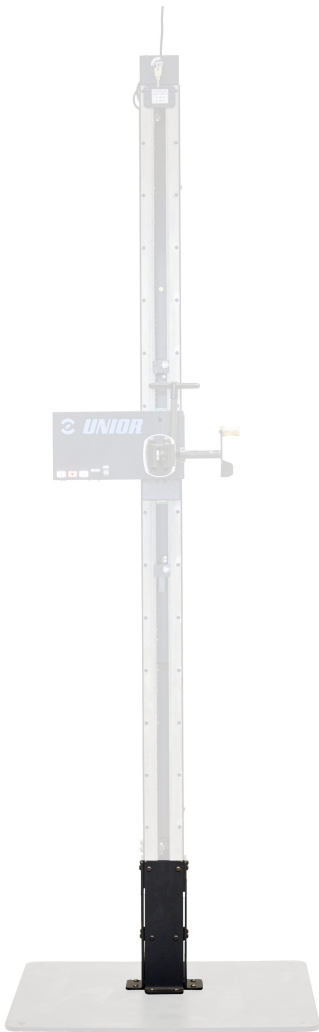

# 1693EL용 높이 확장 키트

1693EL.11

## 제품 특징

- 여러분 또는 동료의 키가 큰 편입니까? 아니면 다른 각도에서 자전거에 접근하고 싶습니까?
- 높이 확장 키트는 전자식 리페어 스탠드에 있는 클램프의 가장 높은 위치와 가장 낮은 위치를 25cm 더 높이 들어 올리므로 키가 큰 미케닉을 위한 완벽한 솔루션입니다. 자전거를 지면에서 더 높이 들어올릴 수 있기 때문에 이전에는 불가능했던 시야 확보와 접근이 가능합니다.
- 전자식 리페어 스탠드 기둥과 고정 플레이트 또는 바닥 사이에 확장 마운트를 장착할 수 있습니다. 높이 확장 키트는 알루미늄 메인 컬럼이 있는 Unior 전자식 리페어 스탠드만 호환됩니다.

- The height extension kit is only compatible with the Unior electric repair stand 1.0 with the aluminum main column, not compatible with Electric repair stand 2.0,(available from summer 2024).

629165

7080

\* Images of products are symbolic. All dimensions are in mm, and weight in grams. All listed dimensions may vary in tolerance.