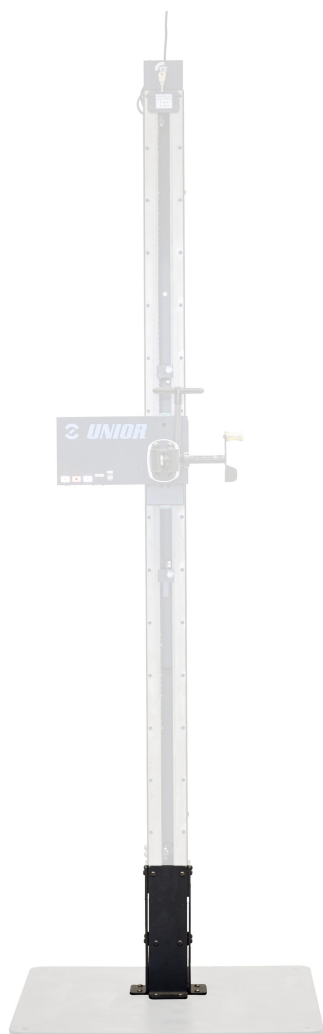

Комплект за удължаване на височината за 1.0

1693EL.11

Параметри на продукта

- Вие или вашият служител(и) се вписвате в по-високата категория? Или искате да получите достъп до велосипеда от различен ъгъл?
- Комплектът за удължаване на височината е идеално решение за по-високи техници, тъй като повдига най-високата и най-ниската позиция на скобата на вашата електрическа ремонтна

стойка с 25 см по-високо. Тъй като велосипедът може да бъде повдигнат по-високо от земята, той също така позволява изглед и достъп, които преди не са били възможни или поне не са били практични.

- Монтира се удължител между колоната на електрическата ремонтна стойка и металната фиксирана плоча или пода. Комплектът за удължаване на височината е съвместим само с електрическите стойки за ремонт на Unior с алуминиевата основна колона.
- The height extension kit is only compatible with the Unior electric repair stand 1.0 with the aluminum main column, not compatible with Electric repair stand 2.0,(available from summer 2024).

629165

7080

* Снимките на продуктите са символични. Всички размери са в мм., теглото е в грамаве .

Употреба (снимки)