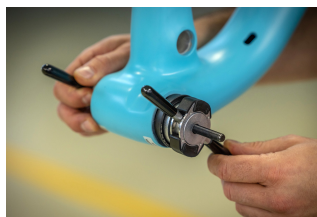

- Резьбовая рукоятка включает в себя быстроразъемную систему для быстрого и легкого использования.

629167

1455

* Изображения продуктов носят демонстрационный характер. Все размеры указаны в миллиметрах, вес в граммах.

Использование (картинки)