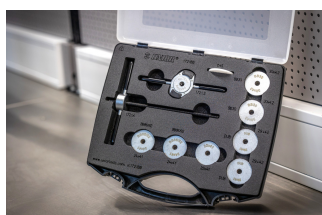

Фото (картинки)

Запасные детали

Адаптер для запрессовки подшипников

Прокладка

Рукоятка для 1721

Рукоятка с резьбовой шпилькой для 1721