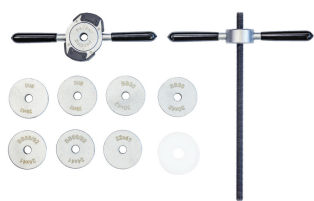

- Резьбовая рукоятка включает в себя быстроразъемную систему для быстрого и легкого использования.

629167

1455

\* Изображения продуктов носят демонстрационный характер. Все размеры указаны в миллиметрах, вес в граммах.

## Использование (картинки)