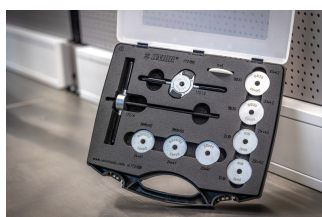

629167

1455

* Slike proizvoda su simbolične. Sve dimenzije su u mm, masa je u g.

Upotreba (pictures)

Photo (pictures)

Rezervni dijelovi

Montaža nosača nosača

Zaštita za sklop ležaja

Ručka za brzo polugu za 1721

Matice s navojnom šipkom za ležaj 1721

Threaded shaft