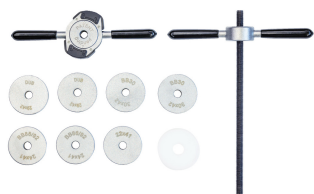

629167

1455

* Slike proizvoda su simbolične. Sve dimenzije su u mm, masa je u g.

Upotreba (pictures)

Photo (pictures)

Rezervni dijelovi

Montaža nosača nosača

Zaštita za sklop ležaja

Ručka za brzo polugu za 1721

Matice s navojnom šipkom za ležaj 1721

Threaded shaft