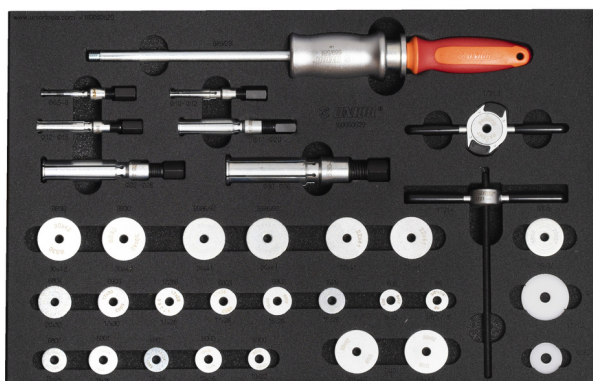

# Set za montažu ležajeva

1600SOS20-US

## Opis proizvoda

- Set za montažu obuhvata vreteno sa dve ručke i adaptere za sledeće standardne ležajeve: 608, 1526, 6000, 6001, 6802, 6803, 6804, 6805, 6900, 6901, 6902, 6903, R6, 28x17 (Hope), BB30 i sve Press-fit standarde, kao i dva adaptera za zaštitu karbonskih površina prilikom montaže.
- Jedna od ručki poseduje sistem za brzo otpuštanje, radi bržeg i efikasnijeg rada.
- Set za izbijanje ležajeva sadrži klizni teg i 6 različitih nastavaka za izvlačenje dim. 6.5-8, 10-12, 12-15, 17-20, 22-28, 30-36 mm.
- Svi delovi dolaze smešteni u odgovarajućem penastom ulošku koji odgovara i za fioke kolica iz serije Europlus, Eurovision, Eurostyle in Hercules.