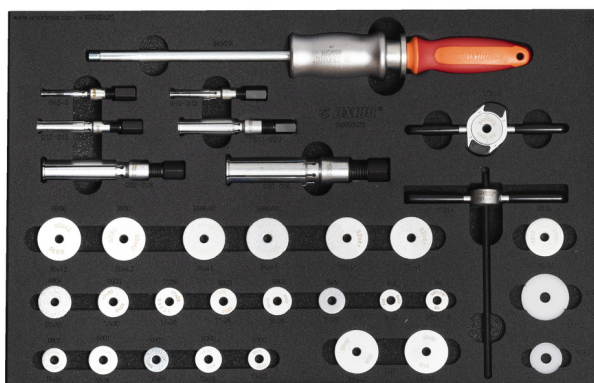

Набор инструментов в ложементе для обслуживания подшипников

1600SOS20-US

Профили

Описание товара

- Монтажный комплект включает шпindelь с двумя резьбовыми ручками, переходники для следующих стандартных подшипников: 608, 1526, 6000, 6001, 6802, 6803, 6804, 6805, 6900, 6901, 6902, 6903, R6, 28x17 (Hope), BB30, все Press-Fit - соответствуют стандартам и два адаптера с пластиковым покрытием разного размера для защиты карбоновых поверхностей во время установки подшипников.
- Одна из ручек с резьбой включает систему быстрого снятия для быстрого и легкого использования.
- В комплект для снятия подшипников входит сверхмощный скользящий молоток с адаптерами, поддерживающими снятие подшипников с внутренними размерами подшипника 6,5-8, 10-12, 12-15, 17-20, 22-28, 30-36 мм.
- Все детали набора уложены в ложементы, подходящие для наших тележек Europlus, Eurovision, Eurostyle и Hercules.

Наименование товара	SKU	Артикул	Размеры	Количество
Набор инструментов в ложементе для обслуживания подшипников	629063	1600SOS20-US		30
Адаптер для запрессовки подшипников		1721.1	30 x 42 - BB30 (2x), 24 x 41- BB86/92 (2x), 22 x 41 (2x), 10 x 26 - 6000, 10 x 22 - 6900, 12 x 28 - 6001, 12 x 24 - 6901, 15 x 28 - 6902, 15 x 24 - 6802, 15 x 26 - 1526, 17 x 28 - 17286, 17 x 30 - 6903, 17 x 26 - 6803, 20 x 32 - 6804, 25 x 37 - 6805, 9.5 x 22.2 (3/8" x 7/8") - R6 (2x), 8 x 22 - 608, DUB 29x42 (2x)	18
Прокладка		1721.2	,	2
Рукоятка для 1721		1721.3		1
Рукоятка с резьбовой шпилькой для 1721		1721.4		1
Захват для съёмника арт. 689/5BI		689.1/5	6,5x8, 10x12, 12x15, 17x20, 22x28, 30x36	6
Blade with handle for 689/5BI-US		689.2/5BI-US		1
Подвижной боек для арт. 689/5BI		689.3/5		1
SOS-ложемент для инструментов 1600SOS20		vl.1600SOS20	564x364x30	1

* Изображения продуктов носят демонстрационный характер. Все размеры указаны в миллиметрах, вес в граммах.

Использование (картинки)