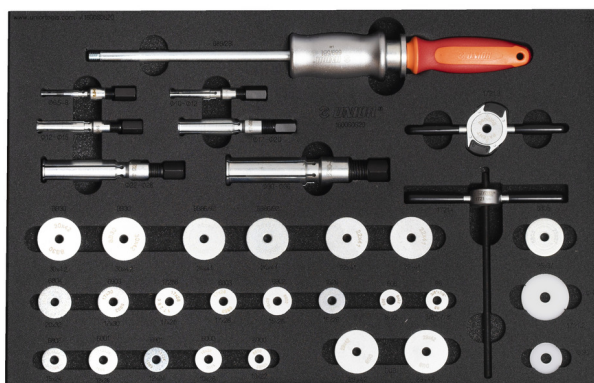

Набор инструментов в ложементе для обслуживания подшипников

1600SOS20-US

Профили

Описание товара

- Монтажный комплект включает шпindelь с двумя резьбовыми ручками, переходники для следующих стандартных подшипников: 608, 1526, 6000, 6001, 6802, 6803, 6804, 6805, 6900, 6901, 6902, 6903, R6, 28x17 (Hope), BB30, все Press-Fit - соответствуют стандартам и два адаптера с пластиковым покрытием разного размера для защиты карбоновых поверхностей во время установки подшипников.
- Одна из ручек с резьбой включает систему быстрого снятия для быстрого и легкого использования.
- В комплект для снятия подшипников входит сверхмощный скользящий молоток с адаптерами, поддерживающими снятие подшипников с внутренними размерами подшипника 6,5-8, 10-12, 12-15, 17-20, 22-28, 30-36 мм.
- Все детали набора уложены в ложементы, подходящие для наших тележек Europlus, Eurovision, Eurostyle и Hercules.

Наименование товара	SKU	Артикул	Размеры	Количество
Набор инструментов в ложементе для обслуживания подшипников	629063	1600SOS20-US		30
Адаптер для запрессовки подшипников		1721.1	30 x 42 - BB30 (2x), 24 x 41 - BB86/92 (2x), 22 x 41 (2x), 10 x 26 - 6000, 10 x 22 - 6900, 12 x 28 - 6001, 12 x 24 - 6901, 15 x 28 - 6902, 15 x 24 - 6802, 15 x 26 - 1526, 17 x 28 - 17286, 17 x 30 - 6903, 17 x 26 - 6803, 20 x 32 - 6804, 25 x 37 - 6805, 9.5 x 22.2 (3/8" x 7/8") - R6 (2x), 8 x 22 - 608, DUB 29x42 (2x)	18
Прокладка		1721.2	,	2
Рукоятка для 1721		1721.3		1
Рукоятка с резьбовой шпилькой для 1721		1721.4		1
Захват для съёмника арт. 689/5BI		689.1/5	6,5x8, 10x12, 12x15, 17x20, 22x28, 30x36	6
Blade with handle for 689/5BI-US		689.2/5BI-US		1
SOS-ложемент для инструментов 1600SOS20		vl.1600SOS20	564x364x30	1

* Изображения продуктов носят демонстрационный характер. Все размеры указаны в миллиметрах, вес в граммах.

Использование (картинки)