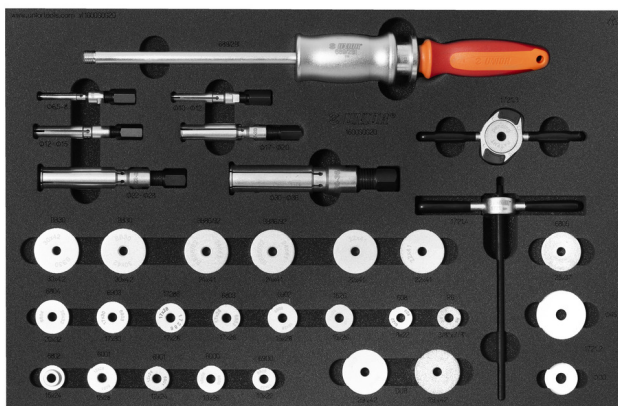

# Набор инструментов в ложементе для обслуживания подшипников

1600SOS20-US

## Описание товара

- Монтажный комплект включает шпindelь с двумя резьбовыми ручками, переходники для следующих стандартных подшипников: 608, 1526, 6000, 6001, 6802, 6803, 6804, 6805, 6900, 6901, 6902, 6903, R6, 28x17 (Hore), BB30, все Press-Fit - соответствуют стандартам и два адаптера с пластиковым покрытием разного размера для защиты карбоновых поверхностей во время установки подшипников.
- Одна из ручек с резьбой включает систему быстрого снятия для быстрого и легкого использования.
- В комплект для снятия подшипников входит сверхмощный скользящий молоток с адаптерами, поддерживающими снятие подшипников с внутренними размерами подшипника 6,5-8,10-12, 12-15, 17-20, 22-28, 30-36 мм.
- Все детали набора уложены в ложементы, подходящие для наших тележек Europlus, Eurovision, Eurostyle и Hercules.

Наименование товара	SKU	Артикул	Размеры	Количество
Набор инструментов в ложементе для обслуживания подшипников	629063	1600SOS20-US		30
Адаптер для запрессовки подшипников		1721.1	30 x 42 - BB30 (2x), 24 x 41 - BB86/92 (2x), 22 x 41 (2x), 10 x 26 - 6000, 10 x 22 - 6900, 12 x 28 - 6001, 12 x 24 - 6901, 15 x 28 - 6902, 15 x 24 - 6802, 15 x 26 - 1526, 17 x 28 - 17286, 17 x 30 - 6903, 17 x 26 - 6803, 20 x 32 - 6804, 25 x 37 - 6805, 9.5 x 22.2 (3/8" x 7/8") - R6 (2x), 8 x 22 - 608, DUB 29x42 (2x)	18
Прокладка		1721.2	,	2
Рукоятка для 1721		1721.3		1
Рукоятка с резьбовой шпилькой для 1721		1721.4		1
Захват для съёмника арт. 689/5BI		689.1/5	6,5 - 8, 10 - 12, 12 - 15, 17 - 20, 22 - 28, 30 - 36	6
Blade with handle for 689/5BI-US		689.2/5BI-US		1
SOS-ложемент для инструментов 1600SOS20		vl.1600SOS20	564x364x30	1