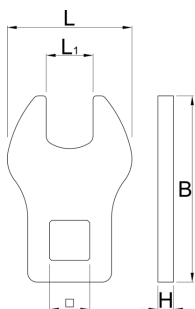

# Nastavak ključa za pedale

1613/2CF

## Opis proizvoda

- Nastavak je kompatibilan sa moment ključevima 1/2" i koristi se za proveru da li je pedala zategnuta u skladu sa specifikacijom. Uz korišćenje fiksnih ručica ili čegrtaljki, nastavak služi i kao standardni ključ za pritezanje matice pedale. Laserski je izrezan i termički obrađen radi dugotrajnosti.

\* Fotografije proizvoda su simbolične. Sve dimenzije su u mm, a težina u gramima. Sve navedene dimenzije mogu odstupati u granicama tolerancija.