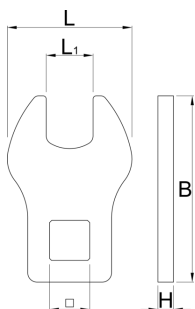

Nastavak ključa za pedale

1613/2CF

Profili

Opis proizvoda

- Nastavak je kompatibilan sa moment ključevima 1/2" i koristi se za proveru da li je pedala zategnuta u skladu sa specifikacijom. Uz korišćenje fiksnih ručica ili čegrtaljki, nastavak služi i kao standardni ključ za pritezanje matice pedale. Laserski je izrezan i termički obrađen radi dugotrajnosti.

* Fotografije proizvoda su simbolične. Sve dimenzije su u mm, a težina u gramima. Sve navedene dimenzije mogu odstupati u granicama tolerancija.

Upotreba (slike)