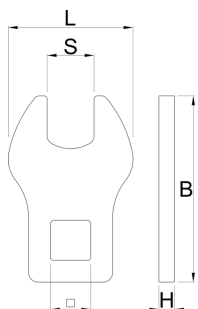

## Product features

- Crowfoot je kompatibilný s 1/2" momentovými kľúčmi a používa sa na overenie, či sú pedále utiahnuté podľa správnej špecifikácie. Pri použití s 1/2" račňou alebo pevnou rukoväťou sa dá použiť aj ako bežný pedálový kľúč. Laserom rezané z nástrojovej ocele a tepelne spracované pre pevnosť a odolnosť.

629071

S

15

L

40

B

60

H

5

1/2"

57

\* Obrázky sú symbolické. Všetky rozmery sú v mm, hmotnosť je v g. Všetky udané rozmery sa môžu líšiť v rámci tolerancie.