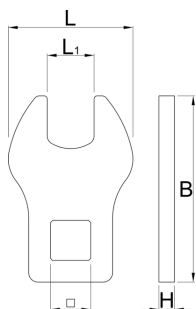

Crowfoot pedálový kľúč

1613/2CF

Profiles

Product features

- Crowfoot je kompatibilný s 1/2" momentovými kľúčmi a používa sa na overenie, či sú pedále utiahnuté podľa správnej špecifikácie. Pri použití s 1/2" račňou alebo pevnou rukoväťou sa dá použiť aj ako bežný pedálový kľúč. Laserom rezané z nástrojovej ocele a tepelne spracované pre pevnosť a odolnosť.

* Obrázky sú symbolické. Všetky rozmery sú v mm, hmotnosť je v g. Všetky udané rozmery sa môžu líšiť v rámci tolerancie.

Usage (pictures)