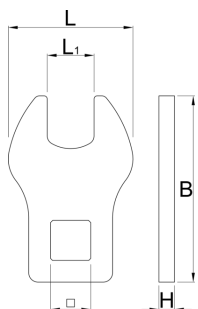

Crowfoot pedálový kľúč

1613/2CF

Profiles

Product features

- Crowfoot je kompatibilný s 1/2" momentovými kľúčmi a používa sa na overenie, či sú pedále utiahnuté podľa správnej špecifikácie. Pri použití s 1/2" račňou alebo pevnou rukoväťou sa dá použiť aj ako bežný pedálový kľúč. Laserom rezané z nástrojovej ocele a tepelne spracované pre pevnosť a odolnosť.

* Obrázky sú symbolické. Všetky rozmery sú v mm, hmotnosť je v g. Všetky udané rozmery sa môžu líšiť v rámci tolerancie.

Usage (pictures)