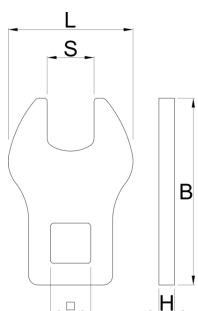

Ключ за педали Crowfoot

1613/2CF

Профили

Параметри на продукта

- Crowfoot е съвместим с 1/2 "динамометрични ключове и се използва за проверка дали педалите са затегнати, за да коригират спецификацията. Когато се използва с 1/2" тресчотка или фиксирана дръжка, може да се използва и като обикновен ключ за педали. Лазерно изрязан от инструментална стомана и закален за здравина и издръжливост.

629071

15

40

60

5

1/2"

57

* Снимките на продуктите са символични. Всички размери са в мм., теглото е в грамове .