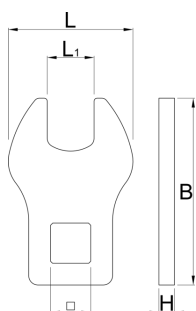

Ключ за педали Crowfoot

1613/2CF

Профили

Параметри на продукта

- Crowfoot е съвместим с 1/2 "динамометрични ключове и се използва за проверка дали педалите са затегнати, за да коригират спецификацията. Когато се използва с 1/2" тресчотка или фиксирана дръжка, може да се използва и като обикновен ключ за педали. Лазерно изрязан от инструментална стомана и закален за здравина и издръжливост.

* Снимките на продуктите са символични. Всички размери са в мм., теглото е в грамове .

Употреба (снимки)