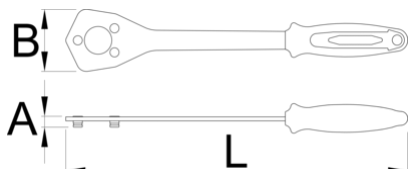

Klucz do kasety Sram X-range

1670/2BI-AXS-US

Profile

Cechy produktu

Nowoczesny zamiennik tradycyjnego bata łańcuchowego. Kołki na narzędziu zaczepiają się o najmniejszą zębatkę 10T na kasecie i utrzymują ją w miejscu, a otwór w środku umożliwia łatwy dostęp do blokady kasety.

- materiał: stal węglowa premium flex plus
- wykończenie powierzchni : chromowanie zgodne z ISO 1456:2009
- ergonomiczny wytrzymały dwukomponentowy uchwyt
- Jednostronna, kompatybilna tylko z kasetami Sram X-Range
- Grzbiety na zewnątrz kołków zapewniają pewny chwyt kasety
- Otwór dostępowy umożliwia dopasowanie narzędzia do blokowania kasety.

629061

332

* Przedstawiony wygląd produktu jest orientacyjny. Wszystkie wymiary są w mm, podana waga w gramach

Użycie (Obrazy)