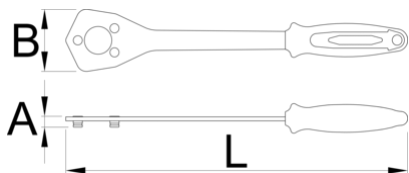

Klucz do kasety Sram X-range

1670/2BI-AXS-US

Profile

Cechy produktu

Nowoczesny zamiennik tradycyjnego bata łańcuchowego. Kołki na narzędziu zaczepiają się o najmniejszą zębatkę 10T na kasecie i utrzymują ją w miejscu, a otwór w środku umożliwia łatwy dostęp do blokady kasety.

- materiał: stal węglowa premium flex plus
- wykończenie powierzchni : chromowanie zgodne z ISO 1456:2009
- ergonomiczny wytrzymały dwukomponentowy uchwyt
- Jednostronna, kompatybilna tylko z kasetami Sram X-Range
- Grzbiety na zewnątrz kołków zapewniają pewny chwyt kasety
- Otwór dostępowy umożliwia dopasowanie narzędzia do blokowania kasety.

629061

332

* Przedstawiony wygląd produktu jest orientacyjny. Wszystkie wymiary są w mm, podana waga w gramach

Użycie (Obrazy)