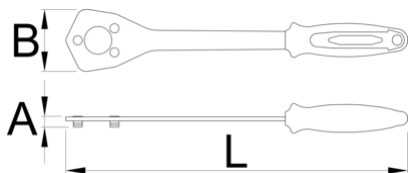

Klucz do kasety Sram X-range

1670/2BI-AXS-US

Profile

Cechy produktu

Nowoczesny zamiennik tradycyjnego bata łańcuchowego. Kołki na narzędziu zaczepiają się o najmniejszą zębatkę 10T na kasecie i utrzymują ją w miejscu, a otwór w środku umożliwia łatwy dostęp do blokady kasety.

- materiał: stal węglowa premium flex plus
- wykończenie powierzchni : chromowanie zgodne z ISO 1456:2009
- ergonomiczny wytrzymały dwukomponentowy uchwyt
- Jednostronna, kompatybilna tylko z kasetami Sram X-Range
- Grzbiety na zewnątrz kołków zapewniają pewny chwyt kasety
- Otwór dostępowy umożliwia dopasowanie narzędzia do blokowania kasety.

629061

332

* Przedstawiony wygląd produktu jest orientacyjny. Wszystkie wymiary są w mm, podana waga w gramach

Użycie (Obrazy)