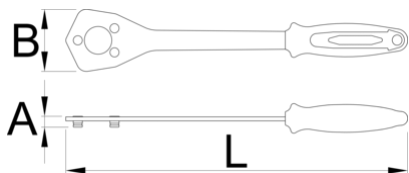

## Cechy produktu

Nowoczesny zamiennik tradycyjnego bata łańcuchowego. Kołki na narzędziu zaczepiają się o najmniejszą zębatkę 10T na kasecie i utrzymują ją w miejscu, a otwór w środku umożliwia łatwy dostęp do blokady kasety.

- materiał: stal węglowa premium flex plus
- wykończenie powierzchni : chromowanie zgodne z ISO 1456:2009
- ergonomiczny wytrzymały dwukomponentowy uchwyt
- Jednostronna, kompatybilna tylko z kasetami Sram X-Range
- Grzbiety na zewnątrz kołków zapewniają pewny chwyt kasety
- Otwór dostępowy umożliwia dopasowanie narzędzia do blokowania kasety.