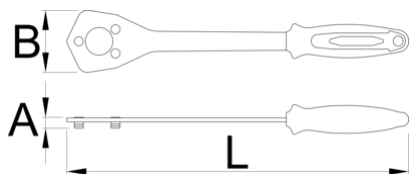

## Cechy produktu

Nowoczesny zamiennik tradycyjnego bata łańcuchowego. Kołki na narzędziu zaczepiają się o najmniejszą zębatkę 10T na kasecie i utrzymują ją w miejscu, a otwór w środku umożliwia łatwy dostęp do blokady kasety.

- materiał: stal węglowa premium flex plus
- wykończenie powierzchni : chromowanie zgodne z ISO 1456:2009
- ergonomiczny wytrzymały dwukomponentowy uchwyt
- Jednostronna, kompatybilna tylko z kasetami Sram X-Range
- Grzbiety na zewnątrz kołków zapewniają pewny chwyt kasety
- Otwór dostępowy umożliwia dopasowanie narzędzia do blokowania kasety.

\* Przedstawiony wygląd produktu jest orientacyjny. Wszystkie wymiary są w mm, podana waga w gramach