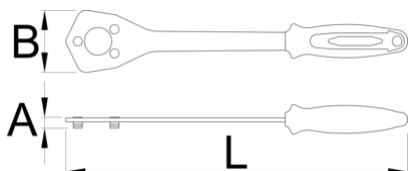

Klíč na kazety Sram X-range

1670/2BI-AXS

Profily

Vlastnosti produktu

Moderní náhrada tradičního řetězového biče. Čepy na nástroji zapadnou do nejmenšího 10T pastorku na kazetě a drží jej na místě, zatímco otvor uprostřed umožňuje snadný přístup k pojistnému kroužku kazety.

- materiál: Premium Flex Plus uhlíková ocel
- pochromovaný
- ergonomická dvou komponentní rukojeť
- Jednostranný, kompatibilní pouze s kazetami Sram X-range
- Drážky na vnější straně umožňují bezpečnější grip na kazetě.
- umožňuje snadný přístup k pojistnému kroužku kazet

* Obrázky produktů jsou symbolické. Všechny rozměry jsou v mm a hmotnost v gramech. Všechny uvedené rozměry se mohou lišit v toleranci.

Používání (obrázky)