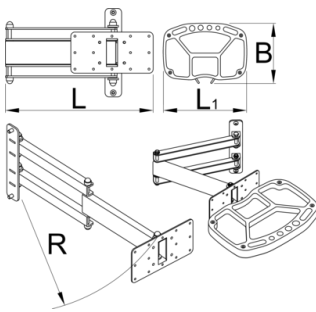

Zásobník na náradie so sklopným ramenom pre 1693EL

1693EL.5

Profiles

Product features

Skladacia priehradka na náradie sa montuje na stĺp elektrického opravárskeho stojana Unior a poskytuje optimálne umiestnenie priehradky na náradie. Zásobník bude presne tam, kde ho potrebujete, poskytuje perfektné umiestnenie pre nástroje a malé časti, čím zvyšuje produktivitu práce, pretože sa nebudete musieť otáčať k pracovnému stolu. Zásobník na náradie sa môže otáčať o 90 stupňov doľava alebo doprava. Skladacie rameno má dĺžku 500 mm a umožňuje v prípade potreby pretiahnuť zásobník na náradie cez bicykel alebo ho presunúť z pracovného priestoru, keď sa nepoužíva. Podnos na náradie je vyrobený z tenkej kovovej platne a podnosu z peny SOS, s priestorom na zavesenie rôznych nástrojov a otvorenými priehradkami na uskladnenie.

L

L1

B

R

629028

360.5

325

234

520

4130

* Obrázky sú symbolické. Všetky rozmery sú v mm, hmotnosť je v g. Všetky udané rozmery sa môžu líšiť v rámci tolerancie.

Usage (pictures)