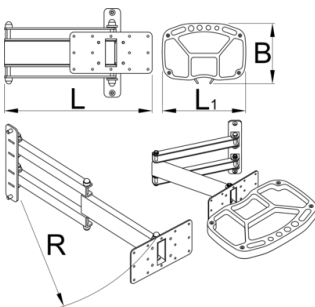

# Tool tray with foldable arm for 1693EL

1693EL.5

## Χαρακτηριστικά προϊόντος

Foldable tool tray mounts to the Unior's electric repair stand column and provides optimal placement of tool tray. Tray will be right where you need it, providing perfect placement for the tools and small parts, thus increasing work productivity as you will not need to rotate to the workbench. Tool tray can rotate for 90 degrees left or right. Foldable arm is 500 mm long and allows to pull the tool tray over the bike if needed or move it out of work area when not in use. Tool tray is made of thin metal plate and SOS foam tray, with room to hang different tools and open compartments for storage.

520

4130

\* Οι εικόνες των προϊόντων είναι συμβολικές. Όλες οι διαστάσεις είναι σε mm, το βάρος είναι σε γραμμάρια. Όλες οι αναφερόμενες διαστάσεις μπορεί να διαφέρουν σε ανοχές.