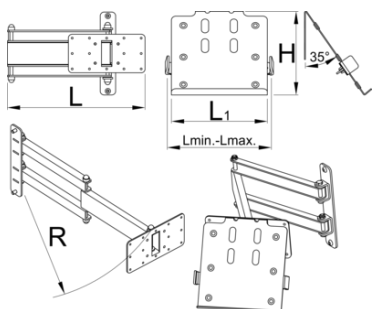

Zglobni nosač tableta za art. 1693EL

1693EL.4

Profili

Opis proizvoda

Preklopni nosač tableta lako se smešta na stub električnog stalka, a radi optimalnog korišćenja samog laptopa, koji je na taj način pri ruci u toku rada i nema potrebe da ga koristimo u nekom drugom delu radionice. Pogodan za tablete veličine 210-340 mm i može da se rotira 90 stepeni levo i desno. Na dnu je guma koja sprečava grebanje tableta. Preklopna ruka dugačka je 500 mm i omogućava vam da tablet privučete i preko bicikla ili ga odmaknete iz vidokruga kada vam nije potreban.

L

L1

B

R

629027

360.5

200

210

340

213

520

4130

* Fotografije proizvoda su simbolične. Sve dimenzije su u mm, a težina u gramima. Sve navedene dimenzije mogu odstupati u granicama tolerancija.

Upotreba (slike)