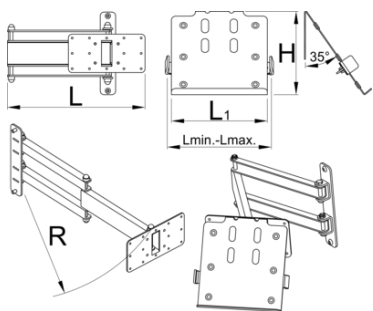

L	L1	L↓	L↑	B	R	
629027	360.5	200	210	340	213	520	4130

* Obrázky sú symbolické. Všetky rozmery sú v mm, hmotnosť je v g. Všetky udané rozmery sa môžu líšiť v rámci tolerancie.

Usage (pictures)