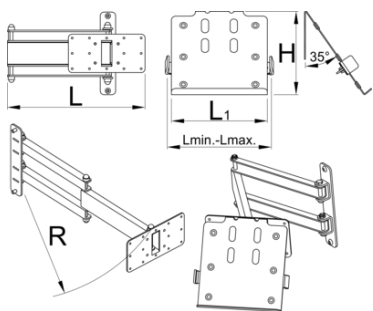

# Držiak na tablet so sklopným ramenom pre 1693EL

1693EL.4

## Product features

Skladací držiak tabletu sa montuje na stĺp elektrického opravárskeho stojana Unior a poskytuje optimálne umiestnenie pre tablet. Vďaka nastaveniu bude práca pohodlnejšia a produktívnejšia, pretože tablet bude presne tam, kde ho potrebujete, a nebudete sa musieť obracať k pracovnému stolu, aby ste k nemu mali prístup. Držiak má na povrchu ochrannú gumu zabraňujúcu poškrabaniu tabletu a nastaviteľné rameno pre tablety so šírkou od 210 mm do 340 mm. Držiak sa montuje pod uhlom 67 stupňov pre jednoduchšie potiahnutie a lepší výhľad a možno ho otočiť o 90 stupňov doľava alebo doprava. Skladacie rameno je dlhé 500 mm a umožňuje v prípade potreby pretiahnuť držiak cez bicykel alebo ho presunúť mimo pracovného priestoru, keď sa nepoužíva.

	L	L1	L↓	L↑	B	R	
629027	360.5	200	210	340	213	520	4130

\* Obrázky sú symbolické. Všetky rozmery sú v mm, hmotnosť je v g. Všetky udané rozmery sa môžu líšiť v rámci tolerancie.