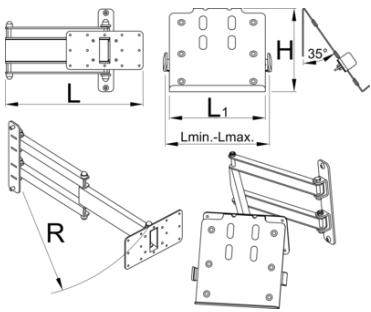

Tablet holder with foldable arm for 1693EL

1693EL.4

Profili

Atributi proizvoda

Sklopivi nosač tableta montira se na Unior električni satalak u optimalnom položaju. Instalacija ovog nosača će Vam rad učiniti ugodnijim i produktivnijim jer će Vaš tablet biti smješteno odmah uz Vas , tamo gdje i kada ga trebate , te nećete morati stalno odlaziti do radnog stola kako bi provjerili nacrt ,upute ili omiljeni Unior promo materijal. Nosač ima zaštitnu gumu na površini koja sprječava klizanje i smanjuje mogućnost oštećenja tableta te podesivu ruku za tablete širine 210mm do 340mm .Nosač se postavlja pod kutem od 67°za lakše pomicanje i bolji pregled,a može se zakrenuti za 90° lijevo ili desno.Sklopiva ruka dugačka je 500 mm i omogućuje povlačenje držača preko bicikla ako je potrebno ili micanje iz radnog djelokruga kada se ne koristi.

Barcode	L	L1	L↓	L↑	B	R	Icon
629027	360.5	200	210	340	213	520	4130

* Slike proizvoda su simbolične. Sve dimenzije su u mm, masa je u g.

upotreba (pictures)