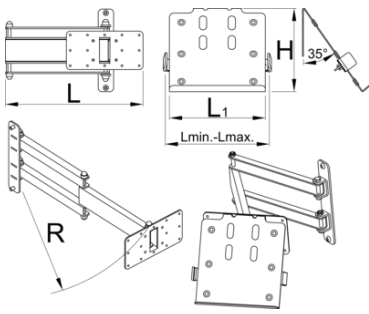

Tablet holder with foldable arm for 1693EL

1693EL.4

Προφίλ

Χαρακτηριστικά προϊόντος

Foldable tablet holder mounts to the Unior's electric repair stand column and provides optimal placement for tablet. The setup will make work more comfortable and productive as the tablet will be right where you need it and you'll not have to turn around to the workbench to access it. Holder features protective rubber on the surface to prevent tablet from scratching and adjustable arm to accommodate tablets with width from 210 mm to 340 mm. Holder mounts under 67 degrees angle for easier swiping and better view and can be rotated 90 degrees left or right. Foldable arm is 500 mm long and allows to pull the holder over the bike if needed or move it out of work area when not in use.

Barcode	L	L1	L↓	L↑	B	R	Icon
629027	360.5	200	210	340	213	520	4130

* Οι εικόνες των προϊόντων είναι συμβολικές. Όλες οι διαστάσεις είναι σε mm, το βάρος είναι σε γραμμάρια. Όλες οι αναφερόμενες διαστάσεις μπορεί να διαφέρουν σε ανοχές.