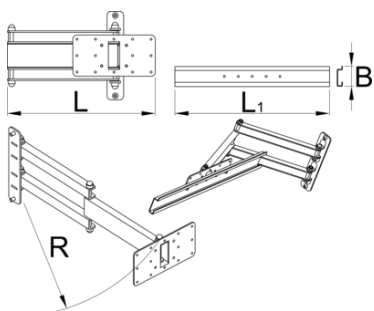

Organizator za shranjevanje manjših delov z zložljivim nosilcem za 1693EL

1693EL.3

Profili

Atributi izdelka

Zložljiv nosilec organizatorja za shranjevanje manjših delov se namesti na steber Uniorjevega električnega stojala in omogoča optimalno postavitev organizatorja in posodic. Sestavni deli sortirani v posodice bodo tako vedno pri roki kjer jih potrebujete, kar omogoča udobnejše delo in večjo produktivnost, saj se za dostop do njih ni več potrebno obračati k delovnemu pultu. Organizator je se lahko rotira levo ali desno za 90°. Zložljiva roka je dolga 500mm in omogoča, da organizator povlečete k sebi preko kolesa vpetega v stojalo ali pa ga popolnoma odmaknete iz delovnega območja, kadar ga ne potrebujete. Organizator je združljiv z vsemi dimenzijami posodic v ponudbi.

- Posodice niso vključene in so na voljo posamezno.

L

L1

B

R

629026

360.5

500

65

520

3910

* Slike proizvodov so simbolične. Vse dimenzije so v mm, teža v g. Vse navedene dimenzije lahko odstopajo v tolerančnih merah.

Uporaba (slike)

Accessories

Posoda plastična, 3 kosi