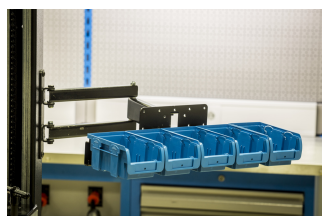

Uporaba (slike)

Accessories

Posoda plastična, 3 kosi