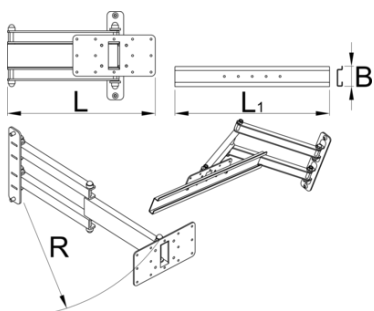

Organizator za shranjevanje manjših delov z zložljivim nosilcem za 1693EL

1693EL.3

Profili

Atributi izdelka

Zložljiv nosilec organizatorja za shranjevanje manjših delov se namesti na steber Uniorjevega električnega stojala in omogoča optimalno postavitev organizatorja in posodic. Sestavni deli sortirani v posodice bodo tako vedno pri roki kjer jih potrebujete, kar omogoča udobnejše delo in večjo produktivnost, saj se za dostop do njih ni več potrebno obračati k delovnemu pultu. Organizator je se lahko rotira levo ali desno za 90°. Zložljiva roka je dolga 500mm in omogoča, da organizator povlečete k sebi preko kolesa vpetega v stojalo ali pa ga popolnoma odmaknete iz delovnega območja, kadar ga ne potrebujete. Organizator je združljiv z vsemi dimenzijami posodic v ponudbi.

- Posodice niso vključene in so na voljo posamezno.

L

L1

B

R

629026

360.5

500

65

520

3910

* Slike proizvodov so simbolične. Vse dimenzije so v mm, masa v g. Vse navedene dimenzije lahko odstopajo v tolerančnih merah.

Uporaba (slike)

Accessories

Posoda plastična, 3 kosi