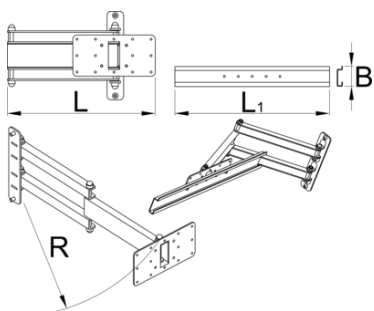

L

L1

B

R

629026

360.5

500

65

520

3910

* A termékeképek illusztrációk. Minden feltüntetett méret milliméterben, a tömegek grammban. Az összes feltüntetett méret eltérhet a toleranciának megfelelően.