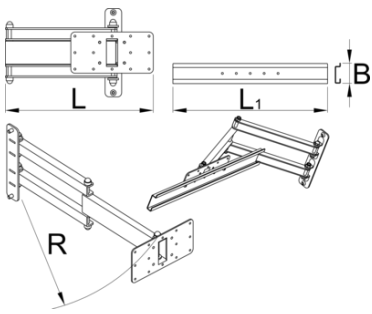

L	L1	B	R	
629026	360.5	500	65	520	3910

* Οι εικόνες των προϊόντων είναι συμβολικές. Όλες οι διαστάσεις είναι σε mm, το βάρος είναι σε γραμμάρια. Όλες οι αναφερόμενες διαστάσεις μπορεί να διαφέρουν σε ανοχές.