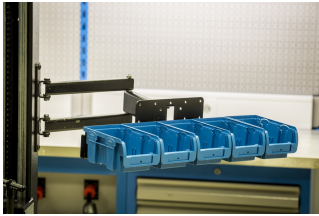

Small parts organizer with foldable arm for 1693EL

1693EL.3

Προφίλ

Χαρακτηριστικά προϊόντος

Foldable small parts organizer mounts to the Unior's electric repair stand column and provides optimal placement for it. The setup will make work more comfortable and productive as the smaller parts will be right where you need it and you'll not have to turn around to the workbench to access it. Parts organizer can be rotated 90° left or right, foldable arm is 500 mm long and allows to pull the organizer over the bike if needed or fold it out of work area when not in use. Organizer is compatible with all sizes of plastic boxes in our range.

- Τα πλαστικά κουτιά δεν περιλαμβάνονται στον οργανωτή και πωλούνται χωριστά.

	L	L1	B	R	
629026	360.5	500	65	520	3910

* Οι εικόνες των προϊόντων είναι συμβολικές. Όλες οι διαστάσεις είναι σε mm, το βάρος είναι σε γραμμάρια. Όλες οι αναφερόμενες διαστάσεις μπορεί να διαφέρουν σε ανοχές.

Χρήση (εικόνες)

Παρελκόμενα

Πλαστική θήκη, σετ 3 τεμ.