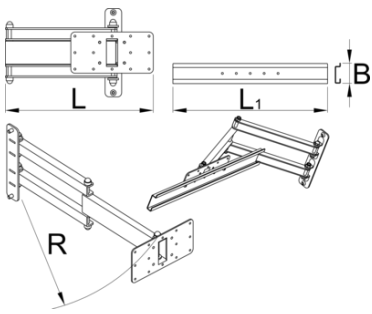

Small parts organizer with foldable arm for 1693EL

1693EL.3

Προφίλ

Χαρακτηριστικά προϊόντος

Foldable small parts organizer mounts to the Unior's electric repair stand column and provides optimal placement for it. The setup will make work more comfortable and productive as the smaller parts will be right where you need it and you'll not have to turn around to the workbench to access it. Parts organizer can be rotated 90° left or right, foldable arm is 500 mm long and allows to pull the organizer over the bike if needed or fold it out of work area when not in use. Organizer is compatible with all sizes of plastic boxes in our range.

- Τα πλαστικά κουτιά δεν περιλαμβάνονται στον οργανωτή και πωλούνται χωριστά.

	L	L1	B	R	
629026	360.5	500	65	520	3910

* Οι εικόνες των προϊόντων είναι συμβολικές. Όλες οι διαστάσεις είναι σε mm, το βάρος είναι σε γραμμάρια. Όλες οι αναφερόμενες διαστάσεις μπορεί να διαφέρουν σε ανοχές.

Χρήση (εικόνες)

Παρελκόμενα

Πλαστική θήκη, σετ 3 τεμ.