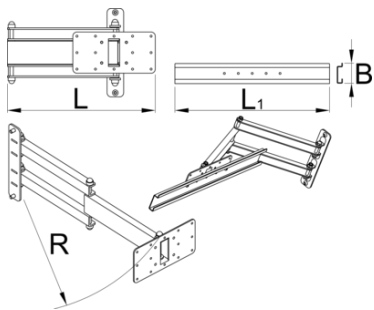

L

L1

B

R

629026

360.5

500

65

520

3910

* Снимките на продуктите са символични. Всички размери са в мм., теглото е в грамове .