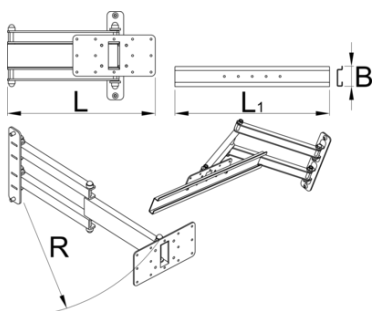

Органайзер за малки части със сгъваемо рамо за 1693EL

1693EL.3

Профили

Параметри на продукта

Сгъваем органайзер за малки части се монтира към колоната на електрическия стенд на Unior и осигурява оптимално разположение за него. Настройката ще направи работата по-удобна и продуктивна, тъй като по-малките части ще бъдат точно там, където имате нужда, и няма да се налага да се обръщате към работната маса, за да получите достъп до тях. Органайзерът за части може да се завърти на 90 ° наляво или надясно, сгъваемото рамо е с дължина 500 мм и позволява при необходимост да издърпа органайзера над велосипеда или да го сгъне от работната зона, когато не се използва. Органайзерът е съвместим с всички размери пластмасови кутии от нашата гама.

- Пластмасовите кутии не са включени в органайзера и се продават отделно.

	L	L1	B	R	
629026	360.5	500	65	520	3910

* Снимките на продуктите са символични. Всички размери са в мм., теглото е в грамове .

Употреба (снимки)