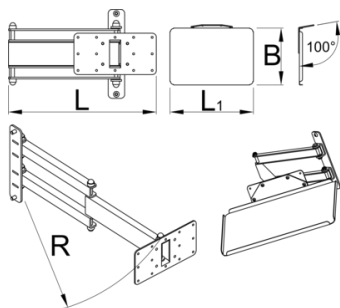

Nosilec za prenosnik z zložljivim nosilcem za 1693EL

1693EL.2

Profili

Atributi izdelka

Zložljiv nosilec za prenosnik se namesti na steber Uniorjevega električnega stojala in omogoča optimalno postavitev delovnega prenosnika. Prenosni računalnik bo tako vedno pri roki, s tem pa bo delo udobnejše in bolj produktivno, saj se za dostop do prenosnika ne bo več potrebno obračati k delovnemu pultu. Pladenj za prenosnik omogoča uporabo prenosnika do velikosti 15" in rotiranje levo ali desno za 90 stopinj. Zložljiva roka je dolga 500 mm in omogoča, da prenosnik povlečete k sebi preko v stojalo vpetega kolesa ali pa ga popolnoma odmaknete iz delovnega območja, kadar ga ne potrebujete.

L

L1

B

R

629025

360.5

400

270

520

5610

* Slike proizvodov so simbolične. Vse dimenzije so v mm, masa v g. Vse navedene dimenzije lahko odstopajo v tolerančnih merah.

Uporaba (slike)