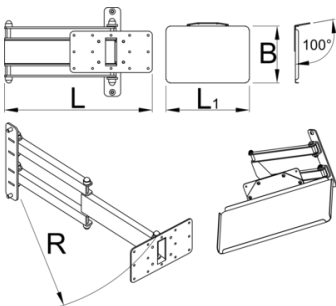

Nosilec za prenosnik z zložljivim nosilcem za 1693EL

1693EL.2

Profili

Atributi izdelka

Zložljiv nosilec za prenosnik se namesti na steber Uniorjevega električnega stojala in omogoča optimalno postavitev delovnega prenosnika. Prenosni računalnik bo tako vedno pri roki, s tem pa bo delo udobnejše in bolj produktivno, saj se za dostop do prenosnika ne bo več potrebno obračati k delovnemu pultu. Pladenj za prenosnik omogoča uporabo prenosnika do velikosti 15" in rotiranje levo ali desno za 90 stopinj. Zložljiva roka je dolga 500 mm in omogoča, da prenosnik povlečete k sebi preko v stojalo vpetega kolesa ali pa ga popolnoma odmaknete iz delovnega območja, kadar ga ne potrebujete.

L

L1

B

R

629025

360.5

400

270

520

5610

* Slike proizvodov so simbolične. Vse dimenzije so v mm, masa v g. Vse navedene dimenzije lahko odstopajo v tolerančnih merah.

Uporaba (slike)