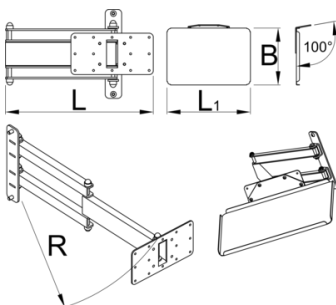

Držiak na notebook so sklopným ramenom pre 1693EL

1693EL.2

Profiles

Product features

Skladací držiak na notebook sa montuje na stĺp elektrického opravárskeho stojana Union a poskytuje optimálne umiestnenie notebooku. Vďaka nastaveniu bude práca pohodlnejšia a produktívnejšia, pretože počítač bude presne tam, kde ho potrebujete, a nebudete sa musieť obracať k pracovnému stolu, aby ste k nemu mali prístup. Zásobník je dostatočne veľký na to, aby podporoval notebooky do veľkosti 15" a možno ho otáčať o 90 stupňov doľava alebo doprava. Skladacie rameno je dlhé 500 mm a umožňuje pretiahnuť notebook cez bicykel, bližšie k sebe alebo ho presunúť z pracovného priestoru, keď sa nepoužíva.

L

L1

B

R

629025

360.5

400

270

520

5610

* Obrázky sú symbolické. Všetky rozmery sú v mm, hmotnosť je v g. Všetky udané rozmery sa môžu líšiť v rámci tolerancie.

Usage (pictures)