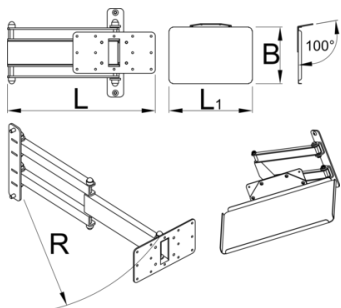

# Держатель для ноутбука со складной ручкой для 1693EL

1693EL.2

## Описание товара

Складной держатель для ноутбука устанавливается на электрическую ремонтную стойку Unior и обеспечивает оптимальное размещение ноутбука. Индивидуальная настройка ноутбука под вас сделает работу более удобной, поскольку компьютер будет там, где он нужен, и вам не придется поворачиваться к рабочему столу, чтобы получить к нему доступ. Полка вмещает ноутбуки размером до 15", ее можно поворачивать на 90 градусов влево или вправо. Складной кронштейн длиной 500 мм позволяет переместить ноутбук над велосипедом, ближе к себе или вынести его из рабочей зоны, когда он не используется.

Barcode	L	L <sub>1</sub>	B	R	Weight
629025	360.5	400	270	520	5610

\* Изображения продуктов носят демонстрационный характер. Все размеры указаны в миллиметрах, вес в граммах.