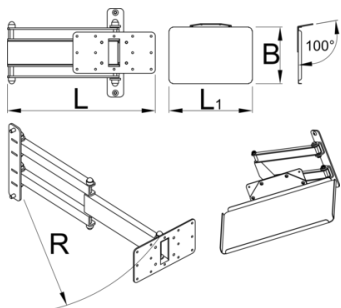

# Uchwyt na laptopa ze składanym ramieniem do 1693EL

1693EL.2

## Cechy produktu

Składany uchwyt na laptopa mocuje się do kolumny elektrycznego stojaka naprawczego Union co zapewnia optymalne umieszczenie laptopa. Konfiguracja sprawi, że praca będzie wygodniejsza i wydajniejsza, ponieważ komputer będzie dokładnie tam, gdzie go potrzebujesz i nie będziesz musiał odwracać się do stołu roboczego, aby uzyskać do niego dostęp. Tacka jest wystarczająco duża, aby pomieścić laptopy o rozmiarze do 15" i może obracać się o 90 stopni w lewo lub w prawo. Składane ramię ma długość 500 mm i pozwala przeciągnąć laptopa na rower bliżej siebie lub wynieść go poza obszar roboczy, gdy nie jest używany.

520

5610

\* Przedstawiony wygląd produktu jest orientacyjny. Wszystkie wymiary są w mm, podana waga w gramach