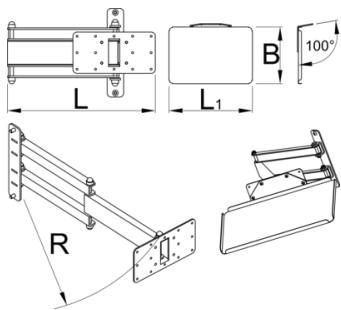

Uchwyt na laptopa ze składanym ramieniem do 1693EL

1693EL.2

Profile

Cechy produktu

Składany uchwyt na laptopa mocuje się do kolumny elektrycznego stojaka naprawczego Union co zapewnia optymalne umieszczenie laptopa. Konfiguracja sprawi, że praca będzie wygodniejsza i wydajniejsza, ponieważ komputer będzie dokładnie tam, gdzie go potrzebujesz i nie będziesz musiał odwracać się do stołu roboczego, aby uzyskać do niego dostęp. Tacka jest wystarczająco duża, aby pomieścić laptopy o rozmiarze do 15" i może obracać się o 90 stopni w lewo lub w prawo. Składane ramię ma długość 500 mm i pozwala przeciągnąć laptopa na rower bliżej siebie lub wynieść go poza obszar roboczy, gdy nie jest używany.

| Barcode | L | L ₁ | B | R | Weight |
|---------|-------|----------------|-----|-----|--------|
| 629025 | 360.5 | 400 | 270 | 520 | 5610 |

* Przedstawiony wygląd produktu jest orientacyjny. Wszystkie wymiary są w mm, podana waga w gramach