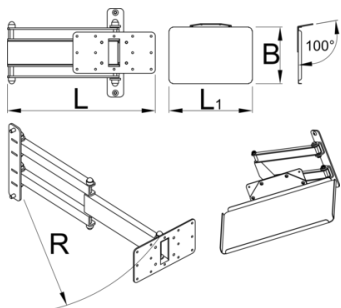

Uchwyt na laptopa ze składanym ramieniem do 1693EL

1693EL.2

Profile

Cechy produktu

Składany uchwyt na laptopa mocuje się do kolumny elektrycznego stojaka naprawczego Union co zapewnia optymalne umieszczenie laptopa. Konfiguracja sprawi, że praca będzie wygodniejsza i wydajniejsza, ponieważ komputer będzie dokładnie tam, gdzie go potrzebujesz i nie będziesz musiał odwracać się do stołu roboczego, aby uzyskać do niego dostęp. Tacka jest wystarczająco duża, aby pomieścić laptopy o rozmiarze do 15" i może obracać się o 90 stopni w lewo lub w prawo. Składane ramię ma długość 500 mm i pozwala przeciągnąć laptopa na rower bliżej siebie lub wynieść go poza obszar roboczy, gdy nie jest używany.

L

L1

B

R

629025

360.5

400

270

520

5610

* Przedstawiony wygląd produktu jest orientacyjny. Wszystkie wymiary są w mm, podana waga w gramach

Użycie (Obrazy)