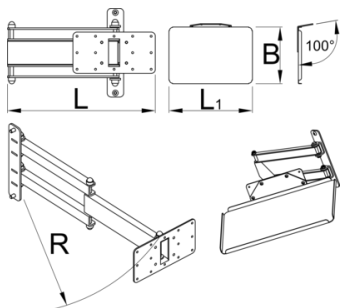

# држач за лаптоп со преклопна рака за 1693EL

1693EL.2

## Product features

Држачот за лаптоп што се преклопува се монтира на столбот на држачот за електрична поправка на Унијата и обезбедува оптимално поставување на лаптопот. Поставувањето ќе ја направи работата поудобна и попродуктивна бидејќи компјутерот ќе биде во право каде што ви треба и нема да мора да се свртите кон работната маса за да пристапите до него. Послужавникот е доволно голем за да поддржува лаптопи со големина до 15" и може да ротира за 90 степени лево или десно. Раката што може да се преклопи е долга 500 mm и ви овозможува да го повлечете лаптопот преку велосипедот, поблиску до вас или да го преместите од работната површина кога не го користите.

	<b>L</b>	<b>L1</b>	<b>B</b>	<b>R</b>	
629025	360.5	400	270	520	5610

\* Сликите на производите се симболични. Сите димензии се во мм, тежината е во грамови. Сите наведени димензии може да се разликуваат во ниво на толеранција