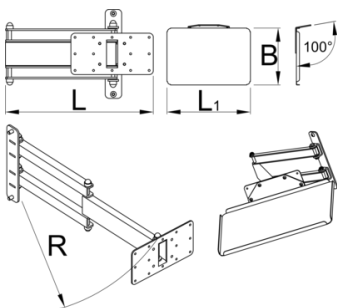

Porta laptop con braccio pieghevole per 1693EL

1693EL.2

Profili

Attributi del prodotto

Il porta laptop pieghevole si monta sulla colonna del reggiciclo per riparazioni elettrico di Unior, per un posizionamento ottimale. Permette di lavorare in modo più comodo e produttivo; il computer si trova esattamente dove serve e non è necessario fare il giro del banco da lavoro per utilizzarlo. Il vassoio è abbastanza grande per accogliere laptop fino a 15" e può ruotare di 90 gradi a sinistra o a destra. Il braccio pieghevole è lungo 500 mm e permette di portare il laptop sopra la bicicletta, per avvicinarlo, o di allontanarlo dall'area di lavoro quando non è in uso.

L

L1

B

R

629025

360.5

400

270

520

5610

* Le immagini dei prodotti sono puramente simboliche. Tutte le dimensioni sono in mm, peso in grammi.

Utilizzo (pictures)