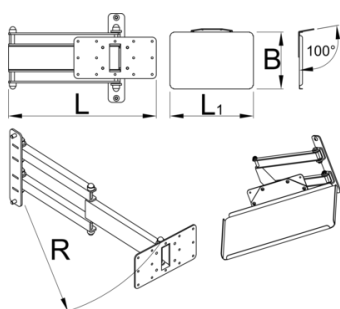

Porta laptop con braccio pieghevole per 1693EL

1693EL.2

Profili

Attributi del prodotto

Il porta laptop pieghevole si monta sulla colonna del reggiciclo per riparazioni elettrico di Unior, per un posizionamento ottimale. Permette di lavorare in modo più comodo e produttivo; il computer si trova esattamente dove serve e non è necessario fare il giro del banco da lavoro per utilizzarlo. Il vassoio è abbastanza grande per accogliere laptop fino a 15" e può ruotare di 90 gradi a sinistra o a destra. Il braccio pieghevole è lungo 500 mm e permette di portare il laptop sopra la bicicletta, per avvicinarlo, o di allontanarlo dall'area di lavoro quando non è in uso.

L

L1

B

R

629025

360.5

400

270

520

5610

* Le immagini dei prodotti sono puramente simboliche. Tutte le dimensioni sono in mm, peso in grammi.

Utilizzo (pictures)