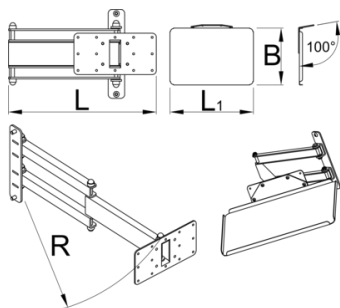

Porta laptop con braccio pieghevole per 1693EL

1693EL.2

Profili

Attributi del prodotto

Il porta laptop pieghevole si monta sulla colonna del reggiciclo per riparazioni elettrico di Unior, per un posizionamento ottimale. Permette di lavorare in modo più comodo e produttivo; il computer si trova esattamente dove serve e non è necessario fare il giro del banco da lavoro per utilizzarlo. Il vassoio è abbastanza grande per accogliere laptop fino a 15" e può ruotare di 90 gradi a sinistra o a destra. Il braccio pieghevole è lungo 500 mm e permette di portare il laptop sopra la bicicletta, per avvicinarlo, o di allontanarlo dall'area di lavoro quando non è in uso.

L

L1

B

R

629025

360.5

400

270

520

5610

* Le immagini dei prodotti sono puramente simboliche. Tutte le dimensioni sono in mm, peso in grammi.

Utilizzo (pictures)