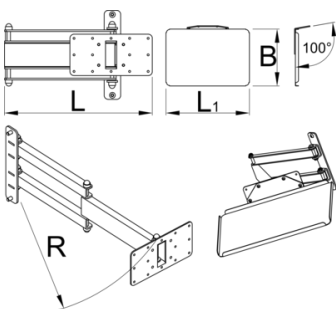

Laptop holder with foldable arm for 1693EL

1693EL.2

Προφίλ

Χαρακτηριστικά προϊόντος

Foldable laptop holder mounts to the Union's electric repair stand column and provides optimal placement for laptop. The setup will make work more comfortable and productive as the computer will be right where you need it and you'll not have to turn around to the workbench to access it. Tray is large enough to support laptops up to the size 15" and can rotate for 90 degrees left or right. Foldable arm is 500 mm long and allows to pull the laptop over the bike, closer to you, or move it out of work area when not in use.

L

L1

B

R

629025

360.5

400

270

520

5610

* Οι εικόνες των προϊόντων είναι συμβολικές. Όλες οι διαστάσεις είναι σε mm, το βάρος είναι σε γραμμάρια. Όλες οι αναφερόμενες διαστάσεις μπορεί να διαφέρουν σε ανοχές.

Χρήση (εικόνες)