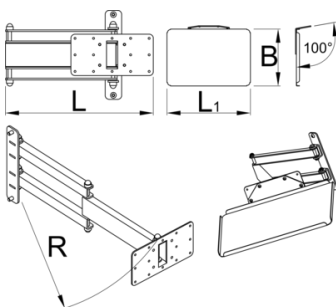

Le support de ordinateur pour 1693EL

1693EL.2

Profils

Description produit

Le support d'ordinateur portable pliable se monte sur la colonne du stand de réparation électrique d'Unior et offre un rangement optimal pour l'ordinateur portable. La configuration rendra le travail plus confortable et productif car l'ordinateur sera exactement là où vous en avez besoin et vous n'aurez pas à vous retourner vers l'établi pour y accéder. Le plateau est assez grand pour prendre en charge les ordinateurs portables jusqu'à la taille 15" et peut pivoter de 90 degrés vers la gauche ou la droite. Le bras pliable mesure 500 mm de long et permet de tirer l'ordinateur portable sur le vélo, plus près de vous, ou de le déplacer hors de la zone de travail lorsqu'il n'est pas utilisé.

L

L1

B

R

629025

360.5

400

270

520

5610

* Les images des produits ne sont pas contractuelles. Toutes les dimensions sont en mm, les poids en grammes.

Utilisation (pictures)