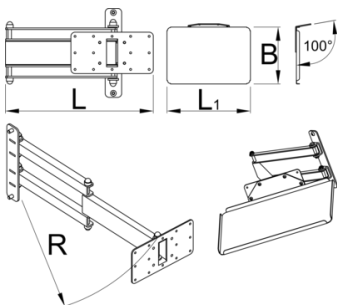

## Description produit

Le support d'ordinateur portable pliable se monte sur la colonne du stand de réparation électrique d'Unior et offre un rangement optimal pour l'ordinateur portable. La configuration rendra le travail plus confortable et productif car l'ordinateur sera exactement là où vous en avez besoin et vous n'aurez pas à vous retourner vers l'établi pour y accéder. Le plateau est assez grand pour prendre en charge les ordinateurs portables jusqu'à la taille 15" et peut pivoter de 90 degrés vers la gauche ou la droite. Le bras pliable mesure 500 mm de long et permet de tirer l'ordinateur portable sur le vélo, plus près de vous, ou de le déplacer hors de la zone de travail lorsqu'il n'est pas utilisé.

520

5610

\* Les images des produits ne sont pas contractuelles. Toutes les dimensions sont en mm, les poids en grammes.