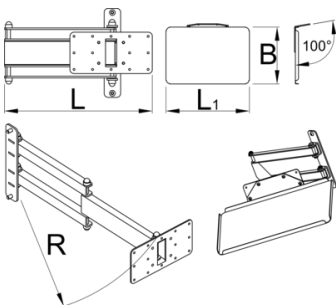

## Description produit

Le support d'ordinateur portable pliable se monte sur la colonne du stand de réparation électrique d'Unior et offre un rangement optimal pour l'ordinateur portable. La configuration rendra le travail plus confortable et productif car l'ordinateur sera exactement là où vous en avez besoin et vous n'aurez pas à vous retourner vers l'établi pour y accéder. Le plateau est assez grand pour prendre en charge les ordinateurs portables jusqu'à la taille 15" et peut pivoter de 90 degrés vers la gauche ou la droite. Le bras pliable mesure 500 mm de long et permet de tirer l'ordinateur portable sur le vélo, plus près de vous, ou de le déplacer hors de la zone de travail lorsqu'il n'est pas utilisé.

520

5610

\* Les images des produits ne sont pas contractuelles. Toutes les dimensions sont en mm, les poids en grammes.