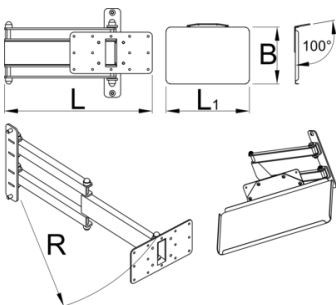

Le support de ordinateur pour 1693EL

1693EL.2

Profils

Description produit

Le support d'ordinateur portable pliable se monte sur la colonne du stand de réparation électrique d'Unior et offre un rangement optimal pour l'ordinateur portable. La configuration rendra le travail plus confortable et productif car l'ordinateur sera exactement là où vous en avez besoin et vous n'aurez pas à vous retourner vers l'établi pour y accéder. Le plateau est assez grand pour prendre en charge les ordinateurs portables jusqu'à la taille 15" et peut pivoter de 90 degrés vers la gauche ou la droite. Le bras pliable mesure 500 mm de long et permet de tirer l'ordinateur portable sur le vélo, plus près de vous, ou de le déplacer hors de la zone de travail lorsqu'il n'est pas utilisé.

L

L1

B

R

629025

360.5

400

270

520

5610

* Les images des produits ne sont pas contractuelles. Toutes les dimensions sont en mm, les poids en grammes.

Utilisation (pictures)