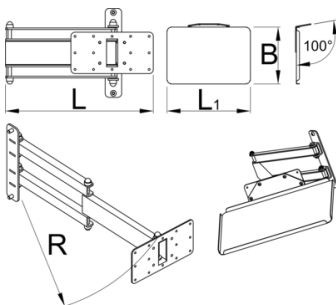

Le support de ordinateur pour 1693EL

1693EL.2

Profils

Description produit

Le support d'ordinateur portable pliable se monte sur la colonne du stand de réparation électrique d'Unior et offre un rangement optimal pour l'ordinateur portable. La configuration rendra le travail plus confortable et productif car l'ordinateur sera exactement là où vous en avez besoin et vous n'aurez pas à vous retourner vers l'établi pour y accéder. Le plateau est assez grand pour prendre en charge les ordinateurs portables jusqu'à la taille 15" et peut pivoter de 90 degrés vers la gauche ou la droite. Le bras pliable mesure 500 mm de long et permet de tirer l'ordinateur portable sur le vélo, plus près de vous, ou de le déplacer hors de la zone de travail lorsqu'il n'est pas utilisé.

L

L1

B

R

629025

360.5

400

270

520

5610

* Les images des produits ne sont pas contractuelles. Toutes les dimensions sont en mm, les poids en grammes.

Utilisation (pictures)