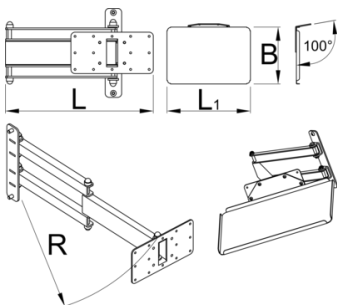

Le support de ordinateur pour 1693EL

1693EL.2

Profils

Description produit

Le support d'ordinateur portable pliable se monte sur la colonne du stand de réparation électrique d'Unior et offre un rangement optimal pour l'ordinateur portable. La configuration rendra le travail plus confortable et productif car l'ordinateur sera exactement là où vous en avez besoin et vous n'aurez pas à vous retourner vers l'établi pour y accéder. Le plateau est assez grand pour prendre en charge les ordinateurs portables jusqu'à la taille 15" et peut pivoter de 90 degrés vers la gauche ou la droite. Le bras pliable mesure 500 mm de long et permet de tirer l'ordinateur portable sur le vélo, plus près de vous, ou de le déplacer hors de la zone de travail lorsqu'il n'est pas utilisé.

L

L1

B

R

629025

360.5

400

270

520

5610

* Les images des produits ne sont pas contractuelles. Toutes les dimensions sont en mm, les poids en grammes.

Utilisation (pictures)