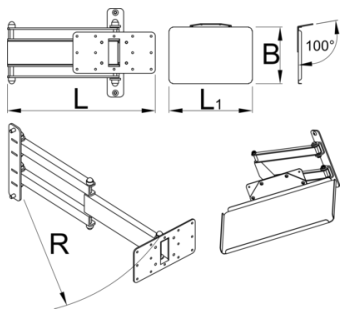

# Soporte para ordenador portátil con brazo plegable para 1693EL

1693EL.2

## Características del producto

El soporte plegable para el portátil se monta en la columna del soporte de reparación eléctrico de Unior y proporciona una ubicación óptima para el portátil. Esta configuración hará que el trabajo sea más cómodo y productivo, ya que el ordenador estará justo donde lo necesita y no tendrá que girar hacia el banco de trabajo para acceder a él. La bandeja es lo suficientemente grande como para soportar portátiles de hasta 15" y puede girar 90 grados a la izquierda o a la derecha. El brazo plegable tiene una longitud de 500 mm y permite tirar del portátil por encima de la bicicleta, acercándolo a usted, o moverlo fuera del área de trabajo cuando no se utiliza.

Barcode	L	L1	B	R	Weight
629025	360.5	400	270	520	5610

\* Las imágenes de los productos son simbólicas. Todas las dimensiones son en mm, peso en gramos.