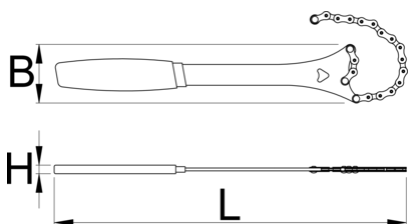

Reťazový bič, viacrýchlostný

1660/2DP-US

Profiles

Product features

Vďaka svojmu ergonomickému tvaru a dlhej dvojitej máčanej rukoväti pre pákový efekt tento bič na reťaz ľahko a bez skĺznutia rozoberie kazetu. Vyrobené z nástrojovej ocele rezanej laserom a tepelne spracované pre pevnosť a trvalý výkon. Nástroj je navrhnutý tak, aby pracoval s viacrýchlostnými kazetami od 6 do 12, vrátane kaziet SRAM X-range.

- materiál: premium flex plus uhlíková oceľ
- chromované
- tenká plastová rukoväť
- Magnet drží reťaz na mieste a uľahčuje skladovanie

628904

L

323

H

9

B

62

266

* Obrázky sú symbolické. Všetky rozmery sú v mm, hmotnosť je v g. Všetky udané rozmery sa môžu líšiť v rámci tolerancie.

Usage (pictures)